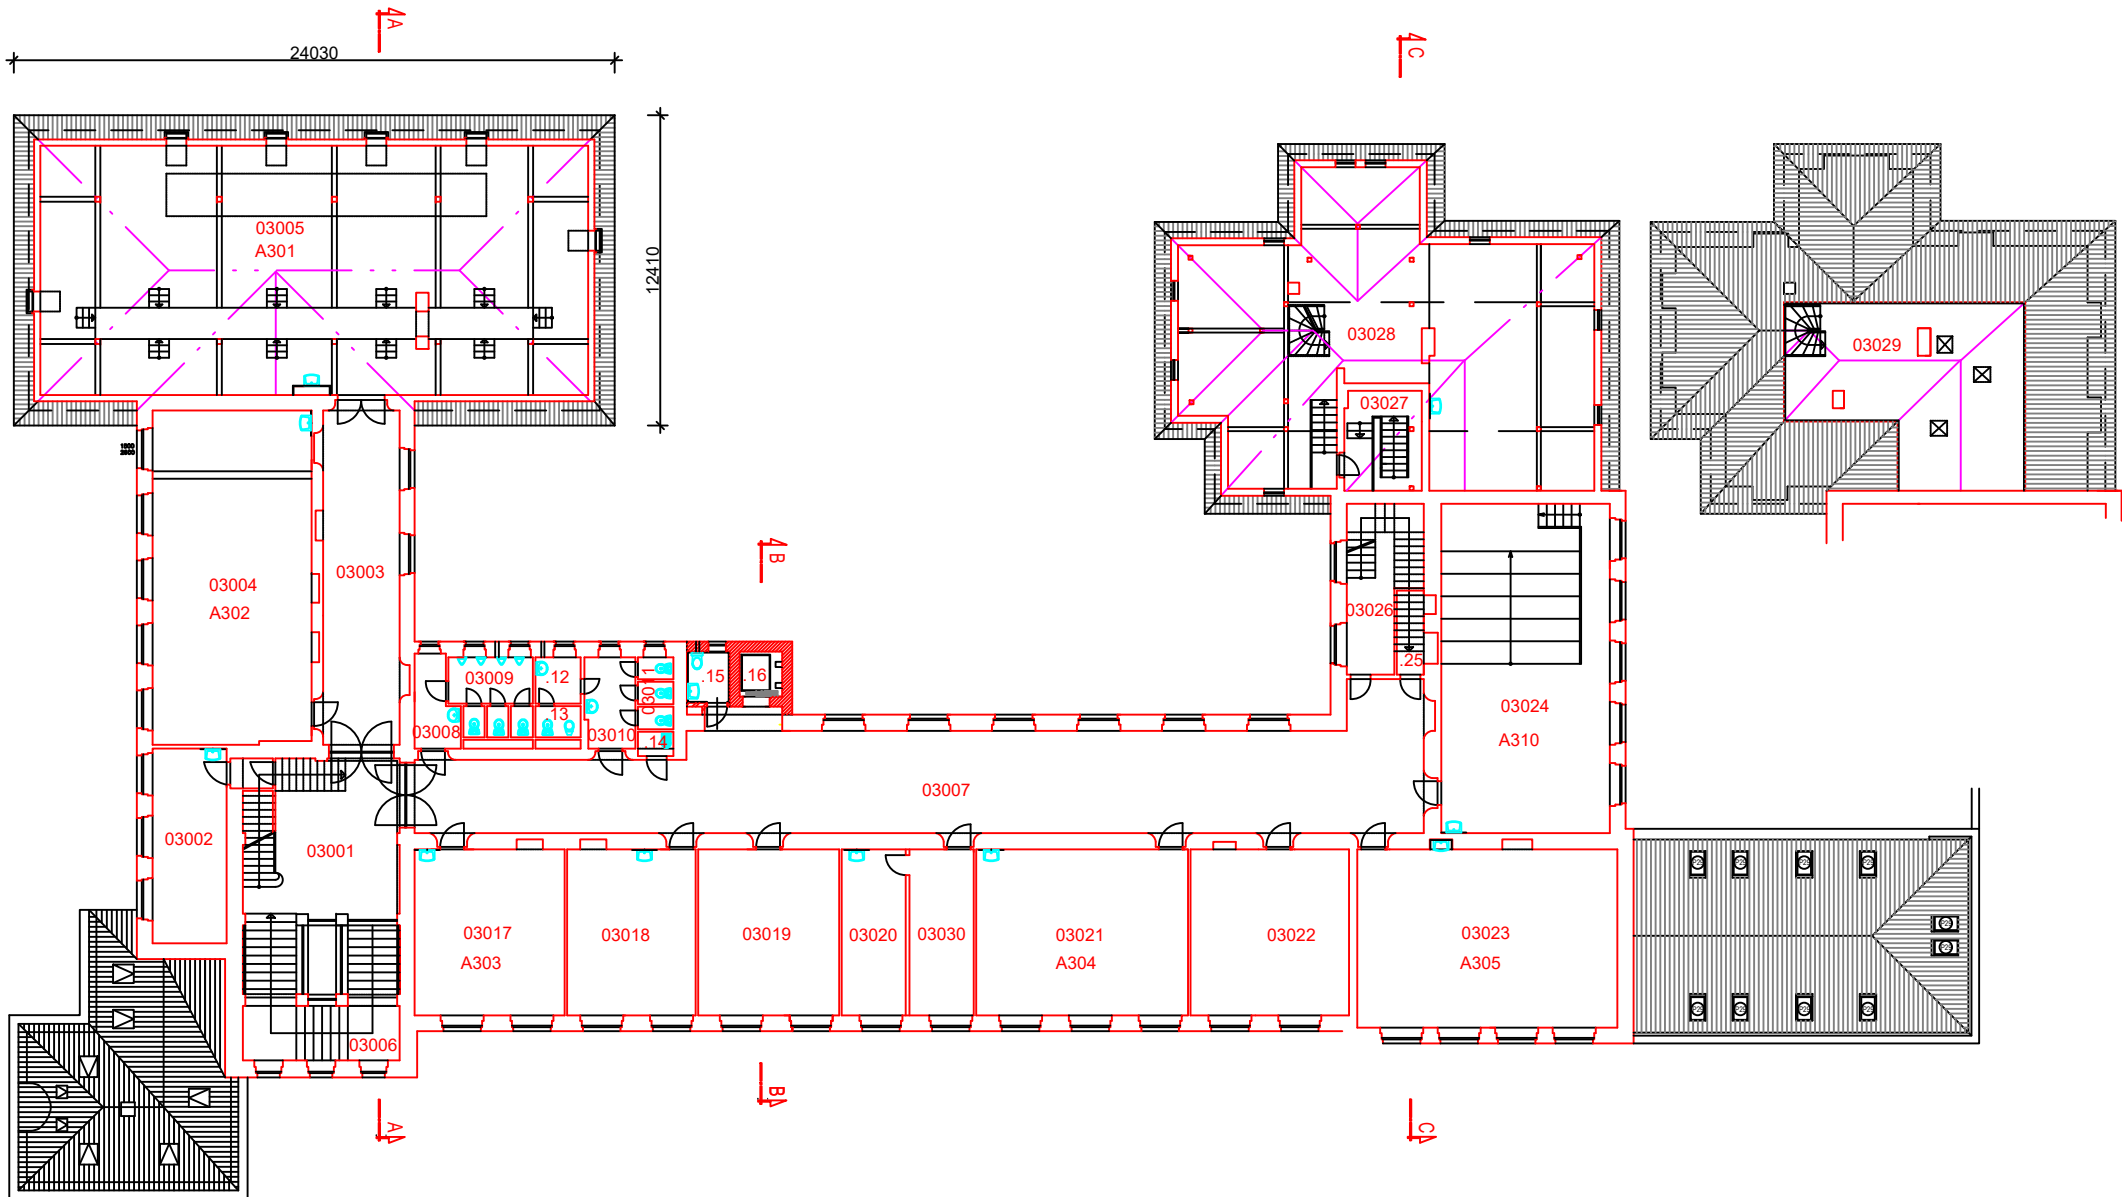

78361

TECHNICKÁ UNIVERZITA V LIBERCI  
Studentská 2, 461 17 Liberec 1

1.1.1 - budova A  
1. NP

63285

TECHNICKÁ UNIVERZITA V LIBERCI

Studentská 2, 461 17 Liberec 1

1.1.1 - budova A

2. NP

**TECHNICKÁ UNIVERZITA V LIBERCI**

Studentská 2, 461 17 Liberec 1

1.1.1 - budova A

3. NP

TECHNICKÁ UNIVERZITA V LIBERCI

Studentská 2, 461 17 Liberec 1

1.1.1 - budova A

4. NP