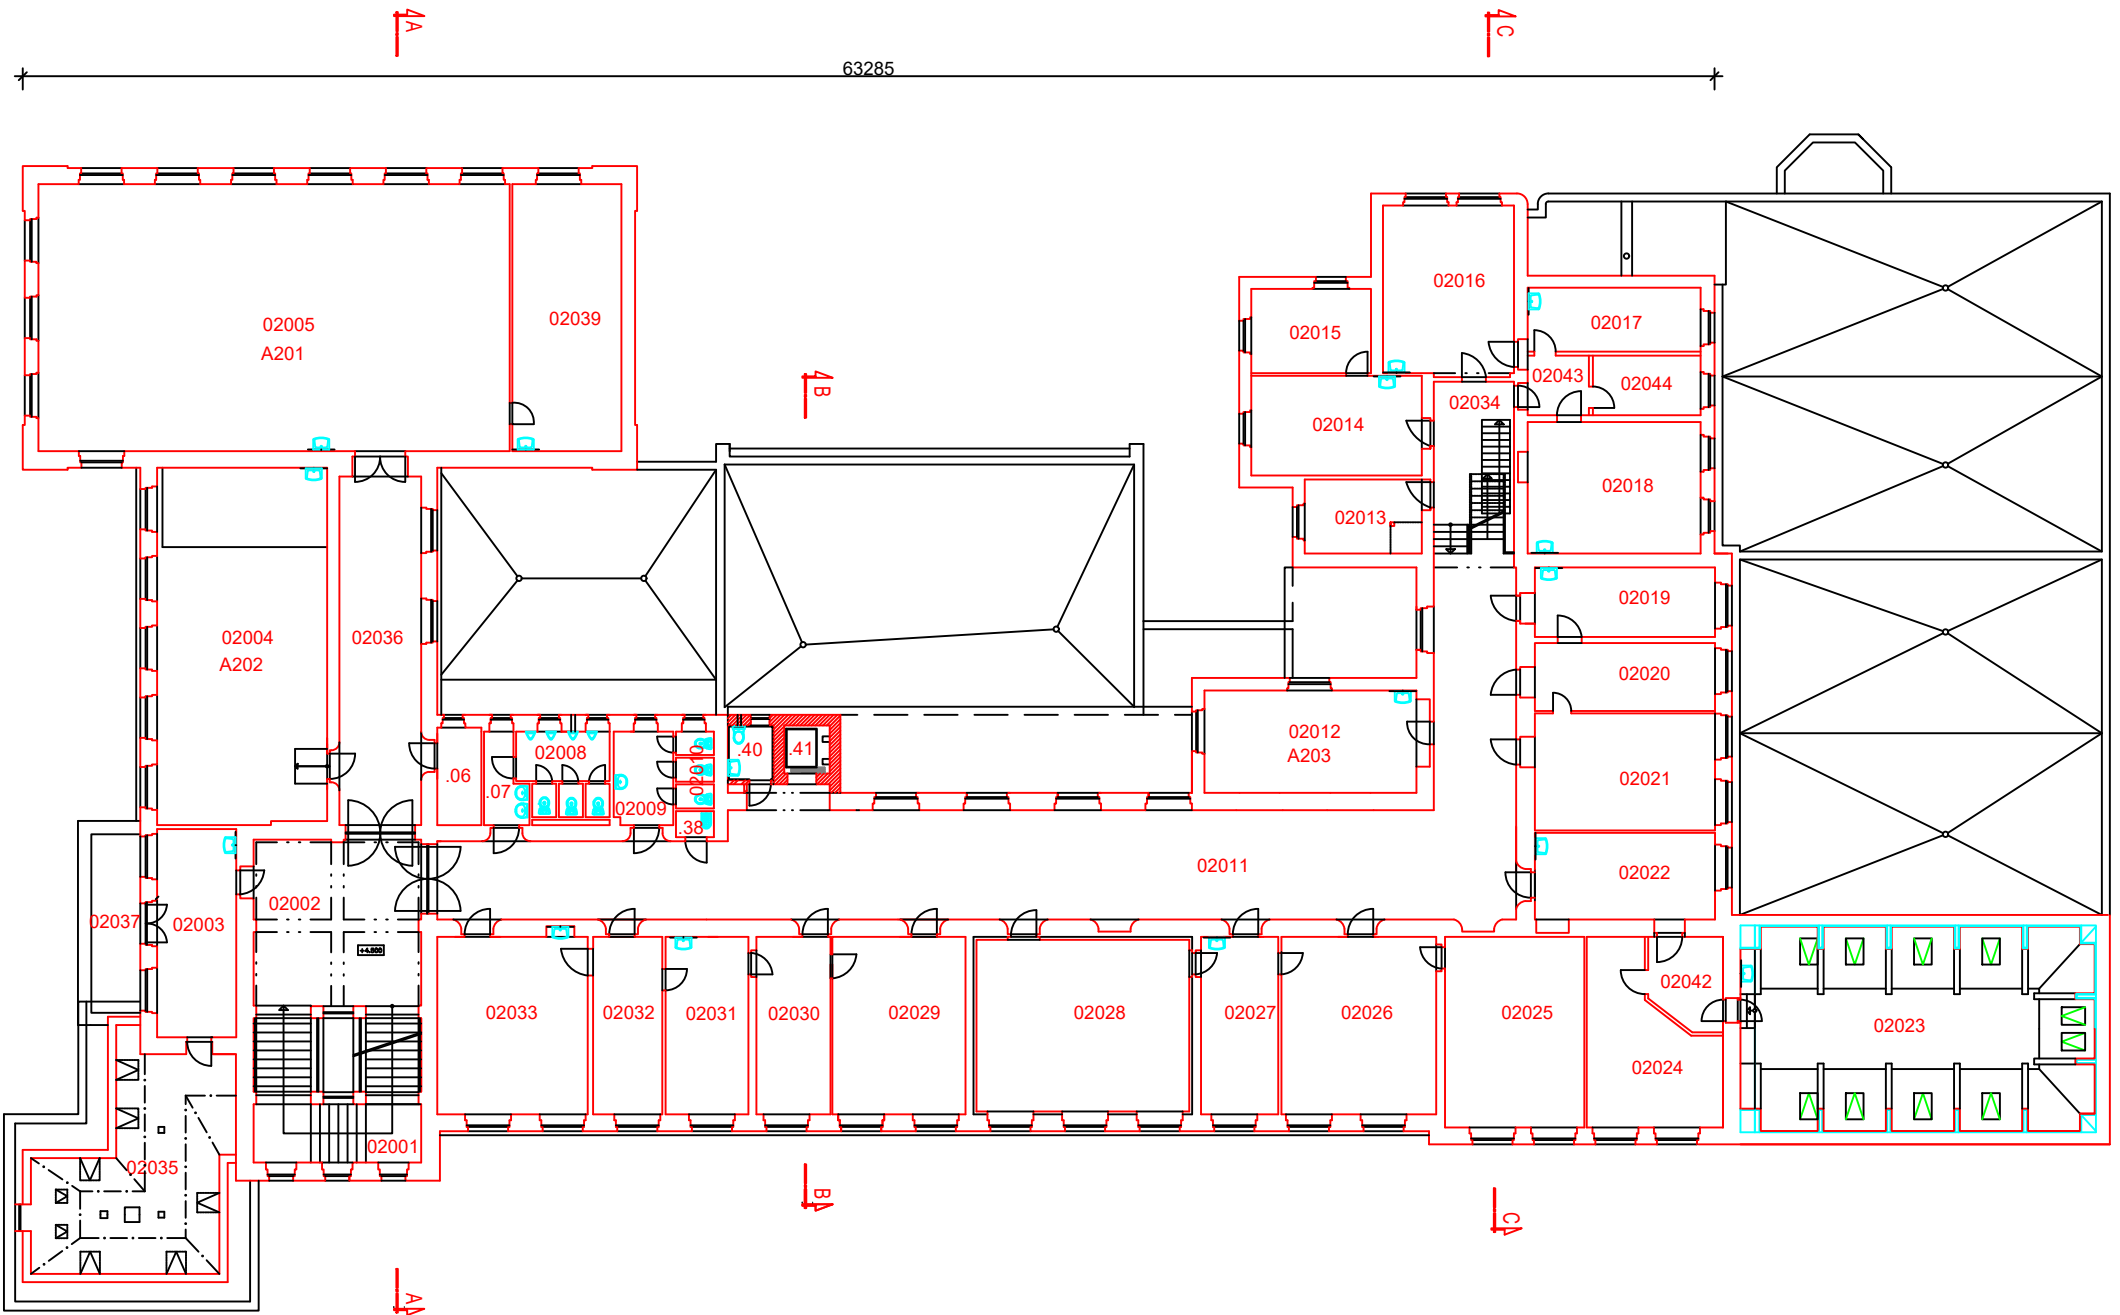

78361

TECHNICKÁ UNIVERZITA V LIBERCI  
Studentská 2, 461 17 Liberec 1

1.1.1 - budova A  
1. NP

63285

TECHNICKÁ UNIVERZITA V LIBERCI

Studentská 2, 461 17 Liberec 1

1.1.1 - budova A

2. NP

**TECHNICKÁ UNIVERZITA V LIBERCI**

Studentská 2, 461 17 Liberec 1

1.1.1 - budova A

3. NP

TECHNICKÁ UNIVERZITA V LIBERCI

Studentská 2, 461 17 Liberec 1

1.1.1 - budova A

4. NP

TECHNICKÁ UNIVERZITA V LIBERCI  
Studentská 2, 461 17 Liberec 1

1.1.1 - budova A  
5. NP