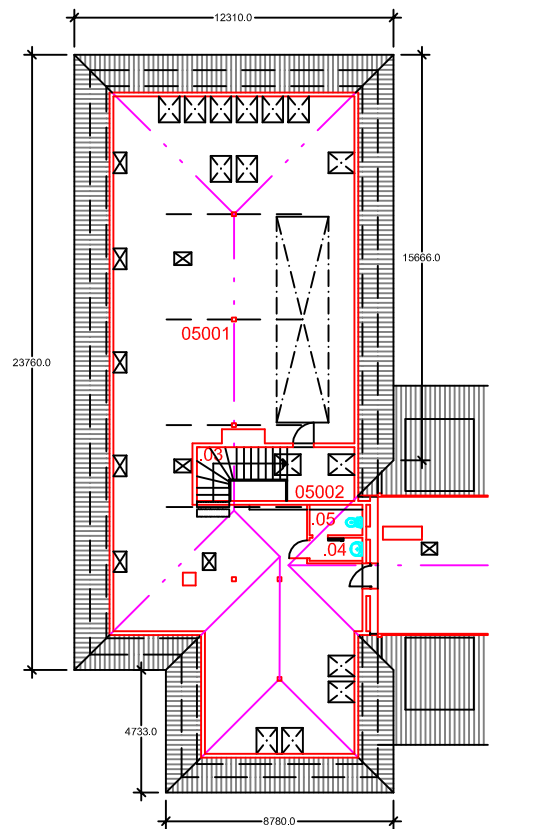

**TECHNICKÁ UNIVERZITA V LIBERCI**

Studentská 2, 461 17 Liberec 1

1.1.1 - budova A

3. NP

TECHNICKÁ UNIVERZITA V LIBERCI

Studentská 2, 461 17 Liberec 1

1.1.1 - budova A

4. NP