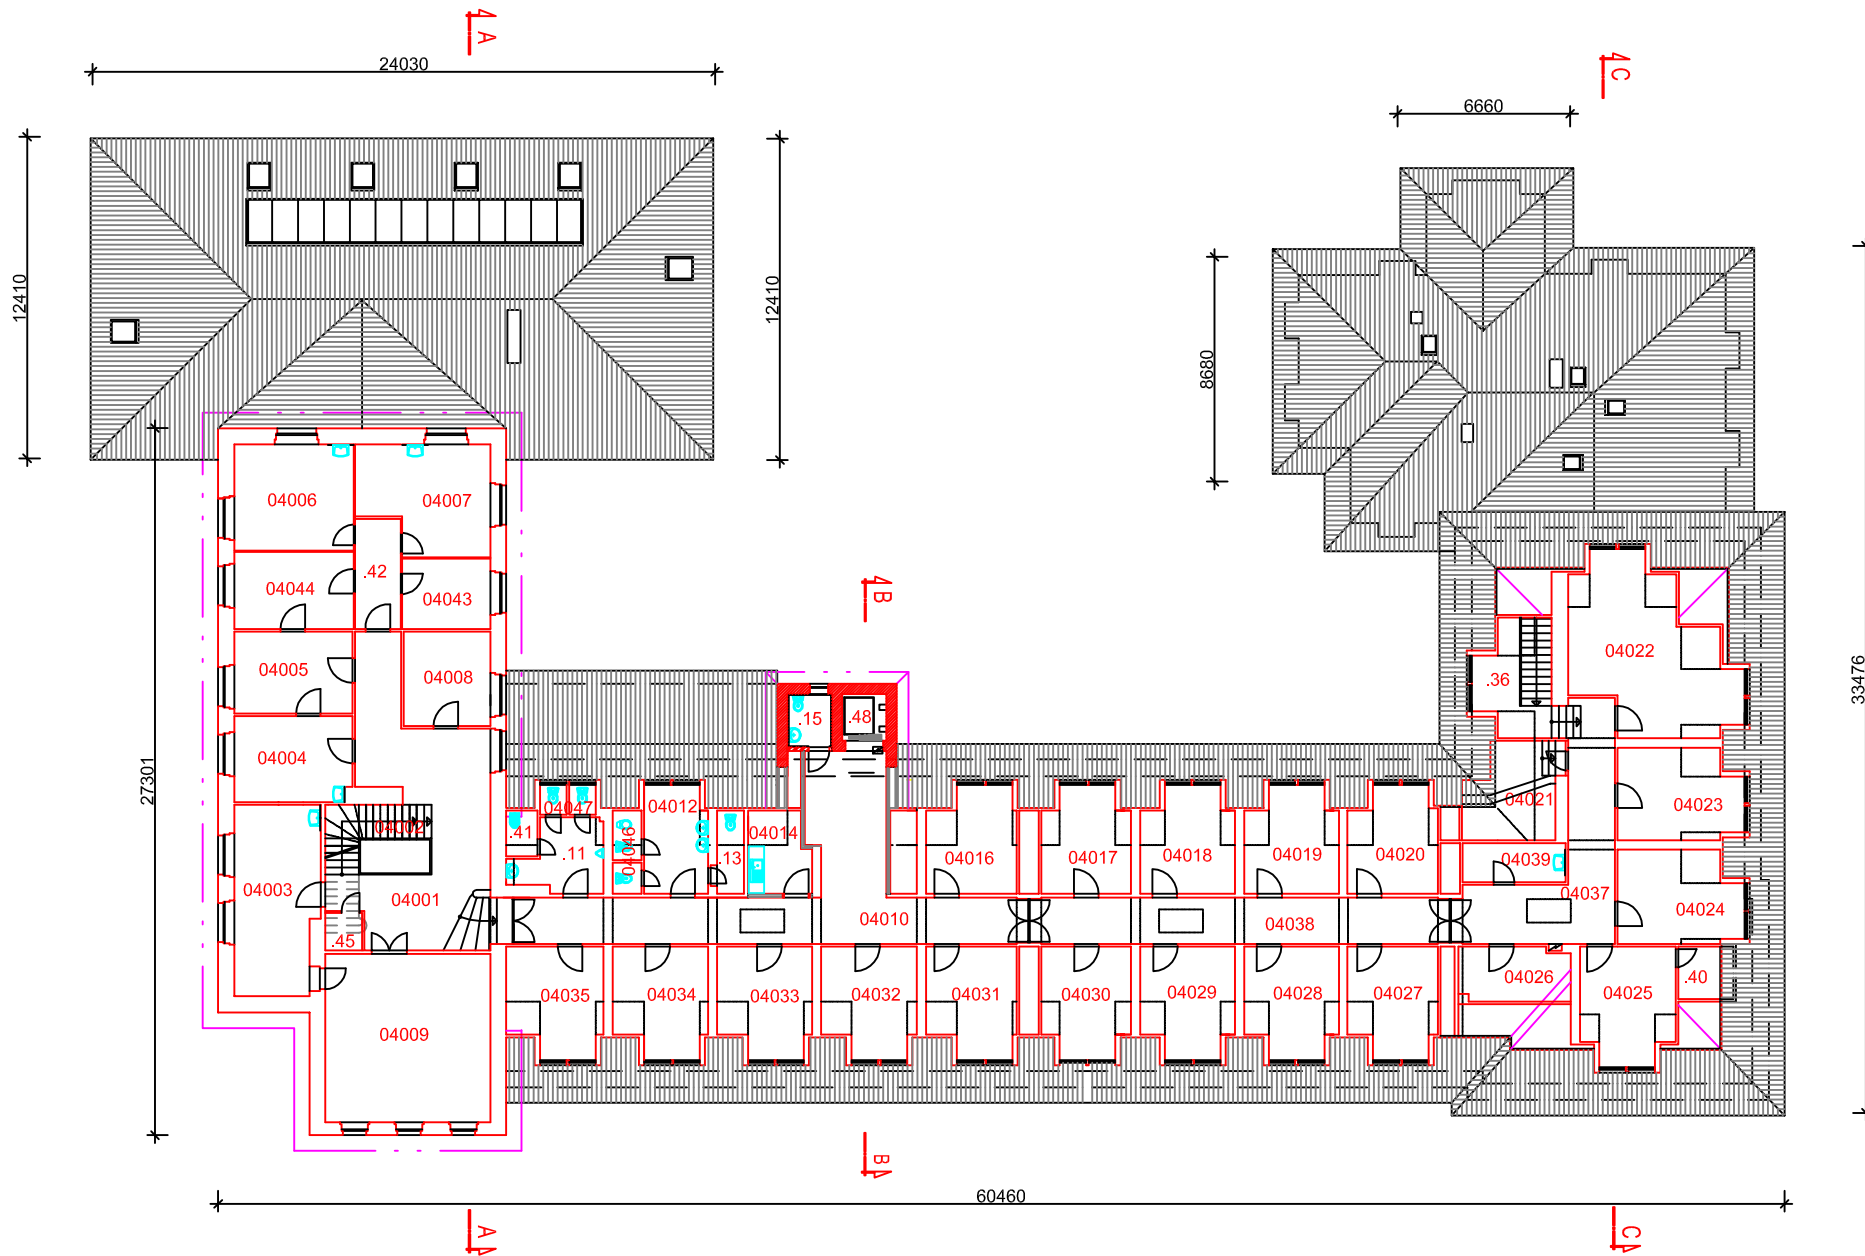

**TECHNICKÁ UNIVERZITA V LIBERCI**

Studentská 2, 461 17 Liberec 1

1.1.1 - budova A

3. NP

TECHNICKÁ UNIVERZITA V LIBERCI

Studentská 2, 461 17 Liberec 1

1.1.1 - budova A

4. NP