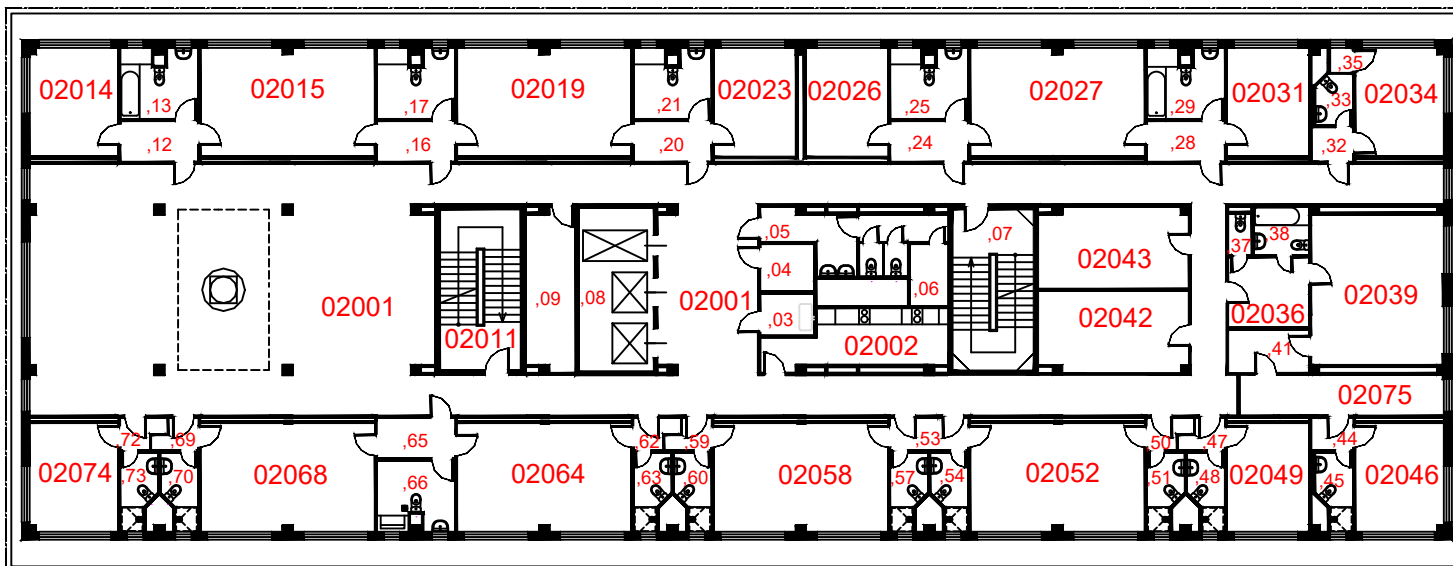

TECHNICKÁ UNIVERZITA V LIBERCI
Studentská 2, 461 17 Liberec 1

3.1.1 - budova H
2.NP