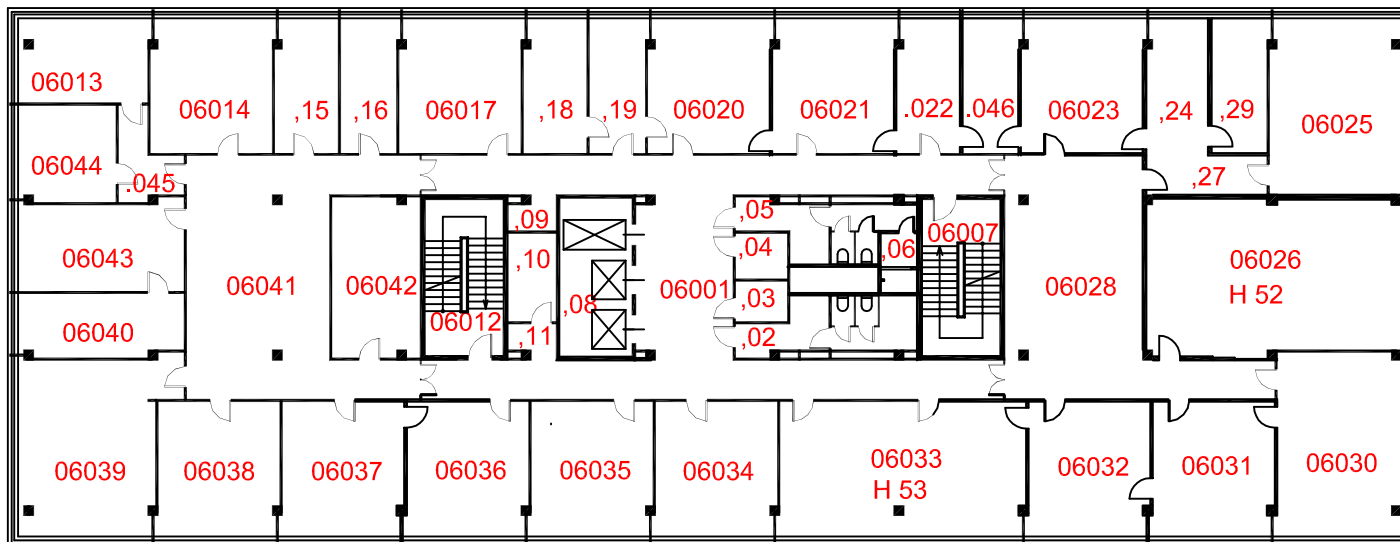

TECHNICKÁ UNIVERZITA V LIBERCI
Studentská 2, 461 17 Liberec 1

3.1.1 - budova H
6.NP