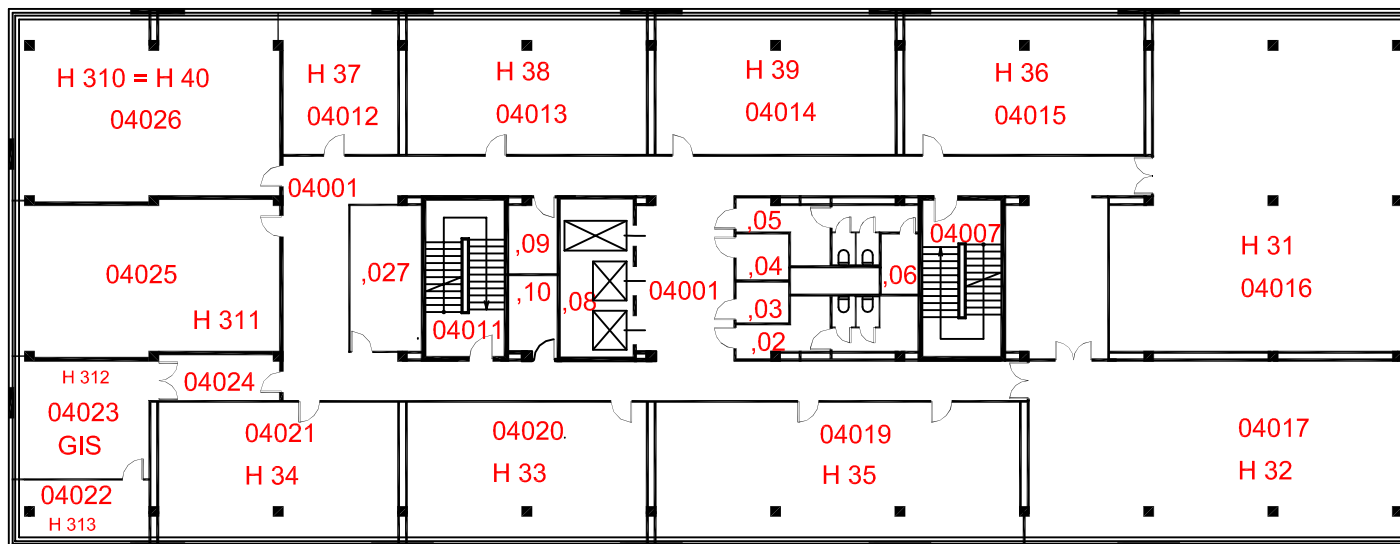

3.1.1 - budova H  
1.NP

TECHNICKÁ UNIVERZITA V LIBERCI  
Studentská 2, 461 17 Liberec 1

3.1.1 - budova H  
2.NP

TECHNICKÁ UNIVERZITA V LIBERCI  
Studentská 2, 461 17 Liberec 1

3.1.1 - budova H  
3.NP

TECHNICKÁ UNIVERZITA V LIBERCI  
Studentská 2, 461 17 Liberec 1