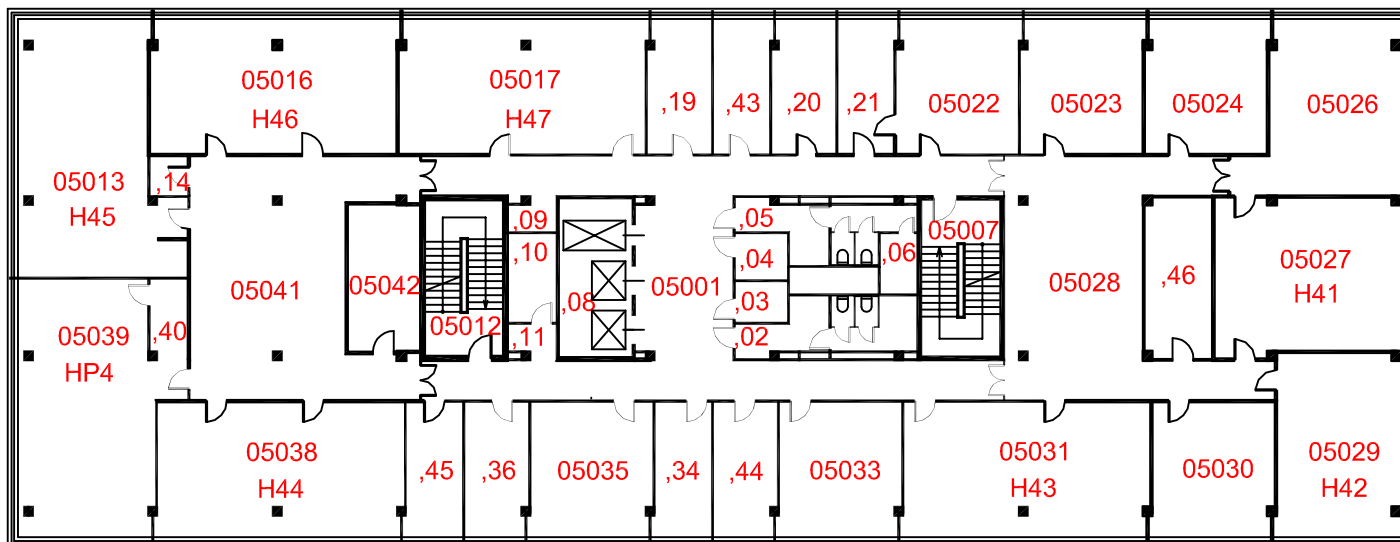

TECHNICKÁ UNIVERZITA V LIBERCI
Studentská 2, 461 17 Liberec 1

3.1.1 - budova H
5.NP