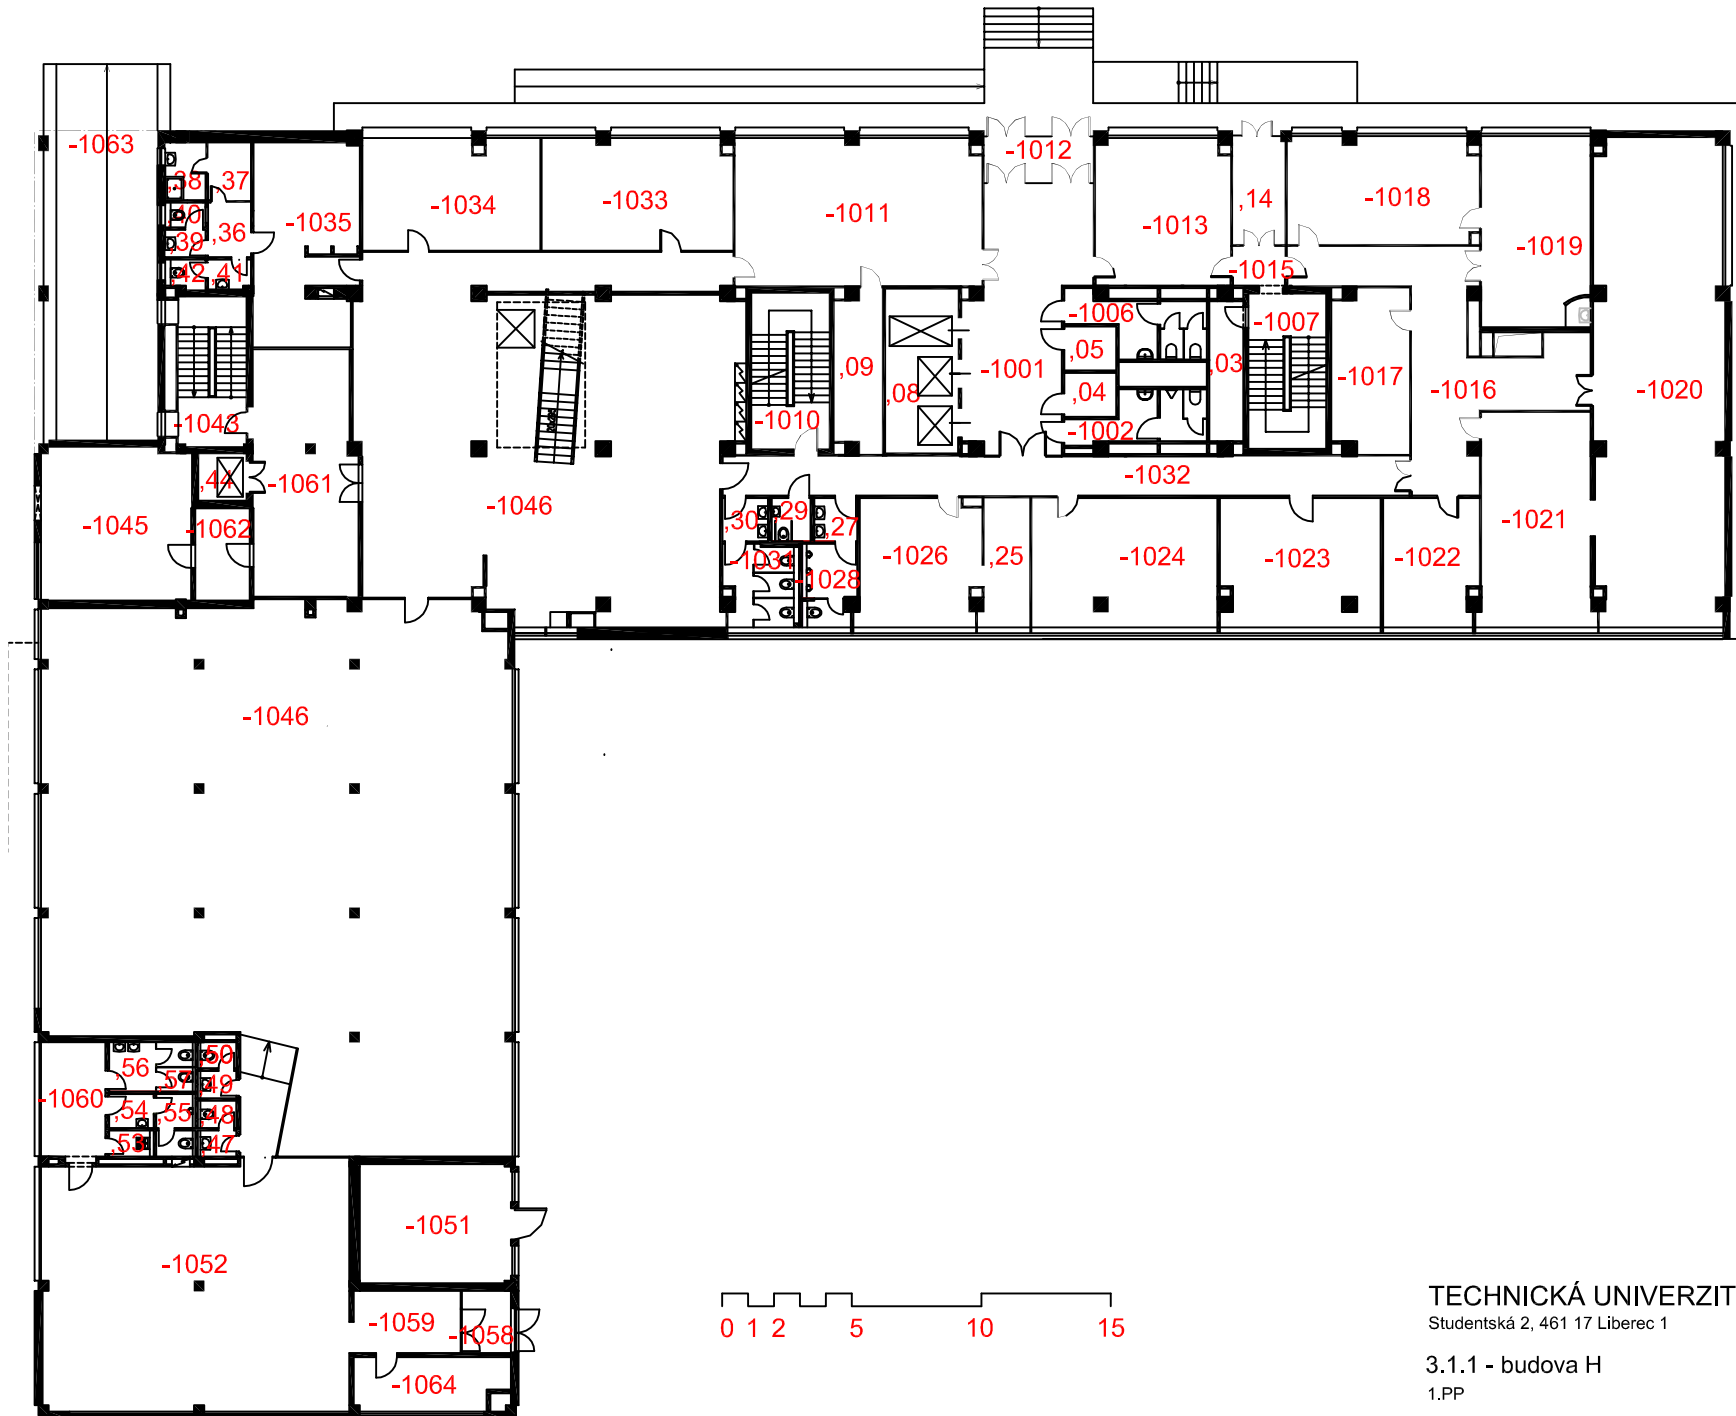

TECHNICKÁ UNIVERZITA V LIBERCI

Studentská 2, 461 17 Liberec 1

3.1.1 - budova H

2.PP

TECHNICKÁ UNIVERZITA V LIBERCI  
 Studentská 2, 461 17 Liberec 1

3.1.1 - budova H  
 1.PP

TECHNICKÁ UNIVERZITA V LIBERCI  
Studentská 2, 461 17 Liberec 1