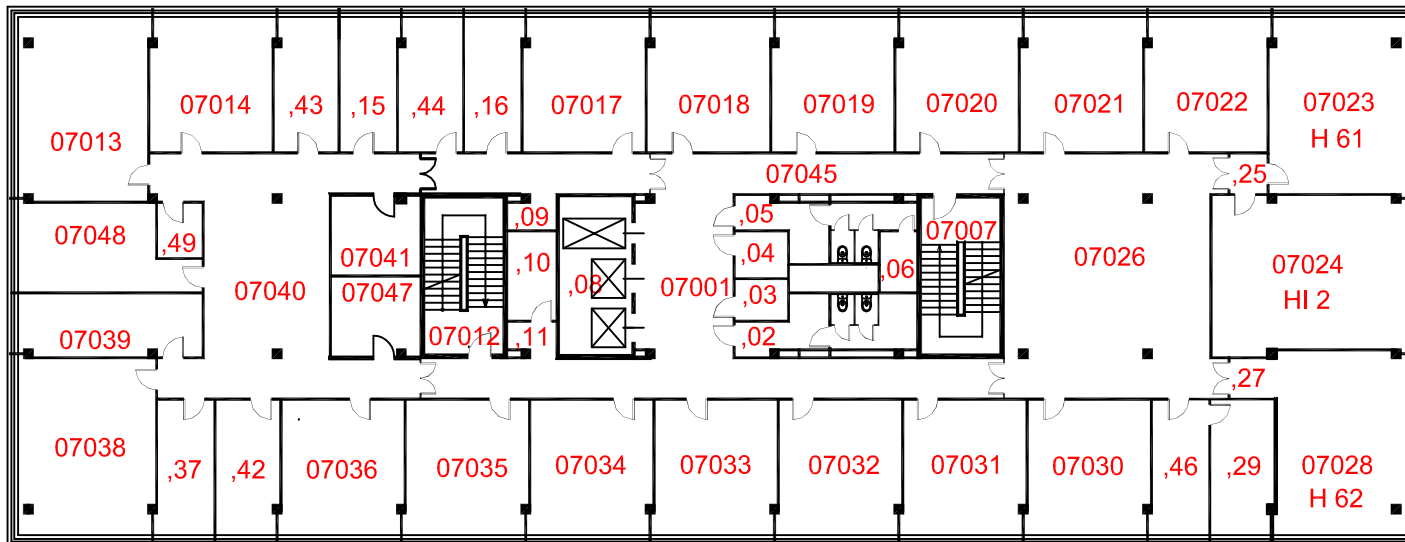

3.1.1 - budova H  
4.NP

TECHNICKÁ UNIVERZITA V LIBERCI  
Studentská 2, 461 17 Liberec 1

3.1.1 - budova H  
5.NP

TECHNICKÁ UNIVERZITA V LIBERCI  
Studentská 2, 461 17 Liberec 1

3.1.1 - budova H  
6.NP

TECHNICKÁ UNIVERZITA V LIBERCI