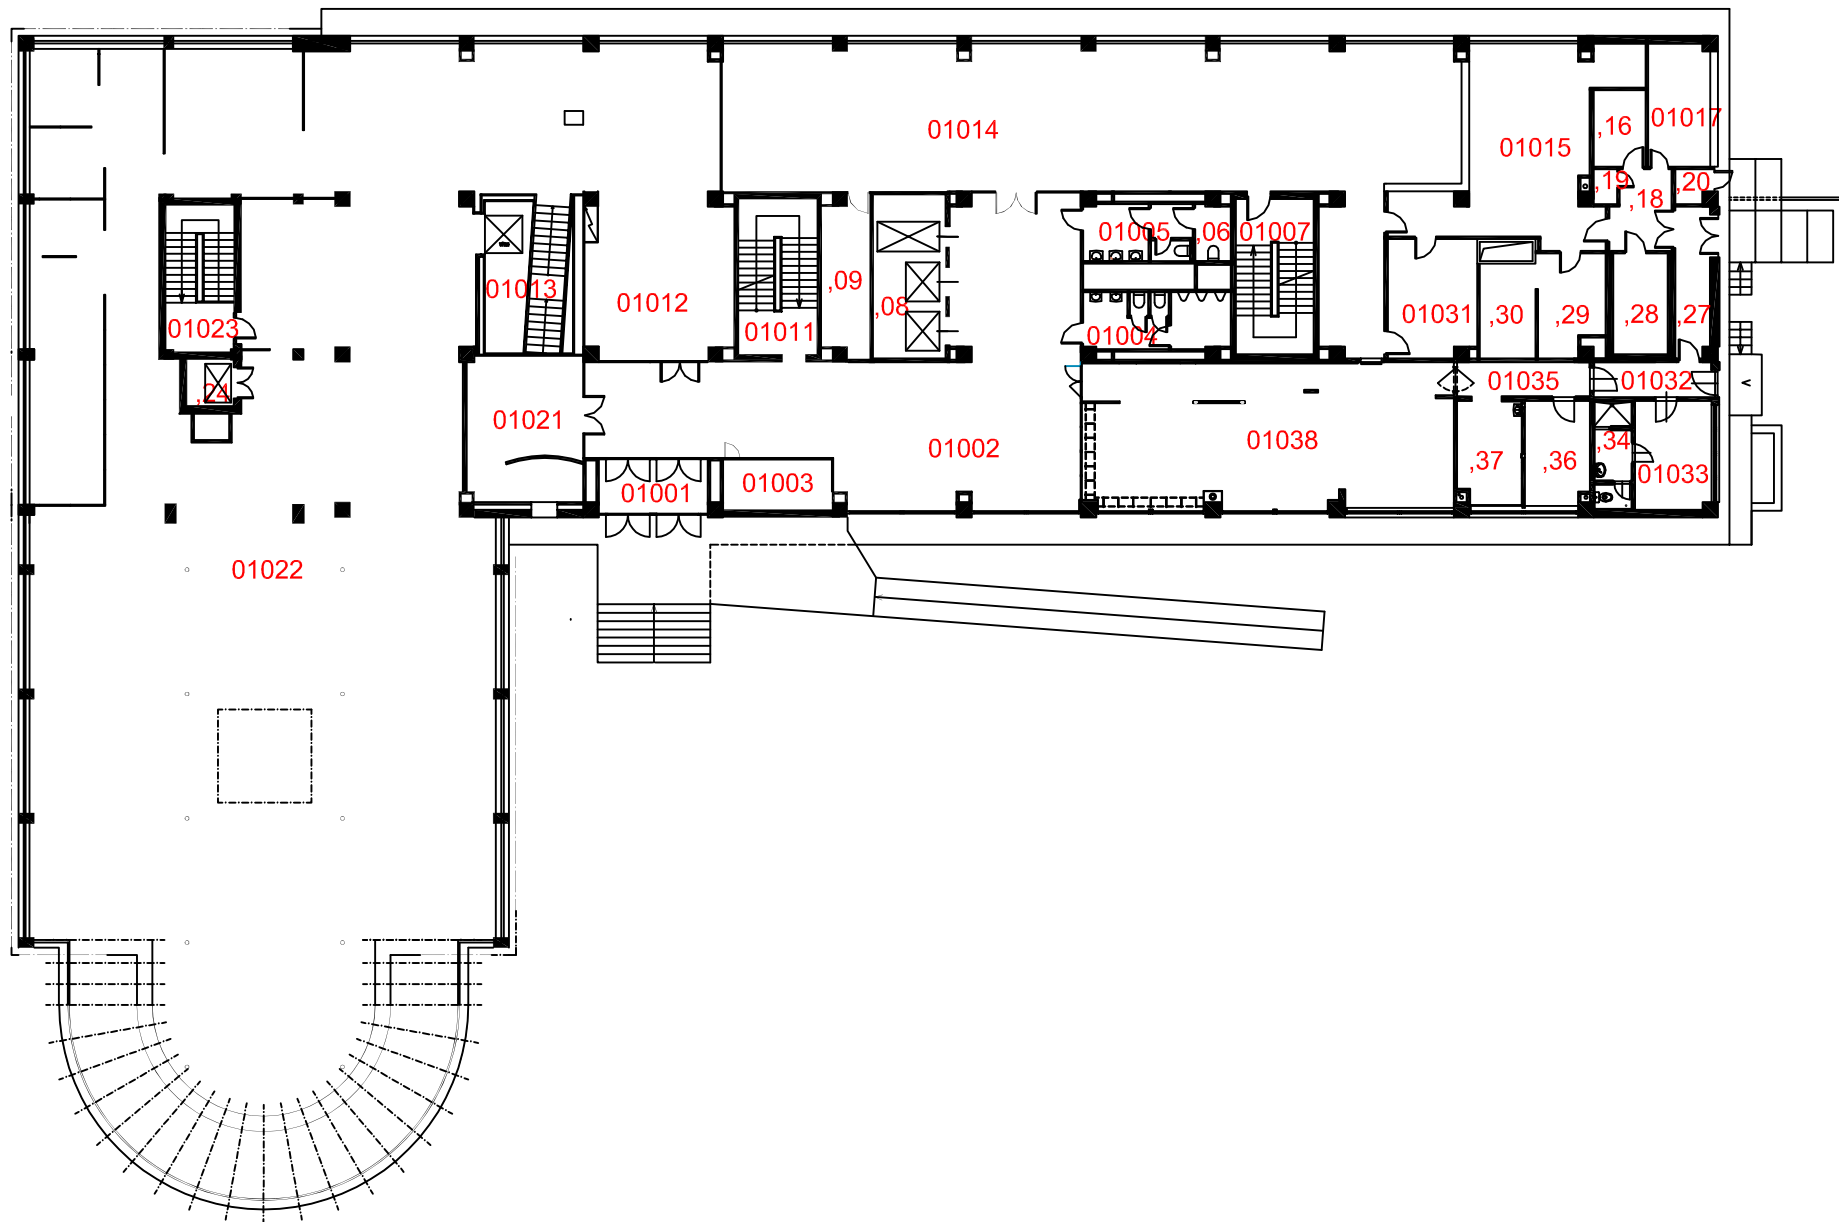

TECHNICKÁ UNIVERZITA V LIBERCI

Studentská 2, 461 17 Liberec 1

3.1.1 - budova H

2.PP

TECHNICKÁ UNIVERZITA V LIBERCI  
 Studentská 2, 461 17 Liberec 1

3.1.1 - budova H  
 1.PP

TECHNICKÁ UNIVERZITA V LIBERCI  
Studentská 2, 461 17 Liberec 1