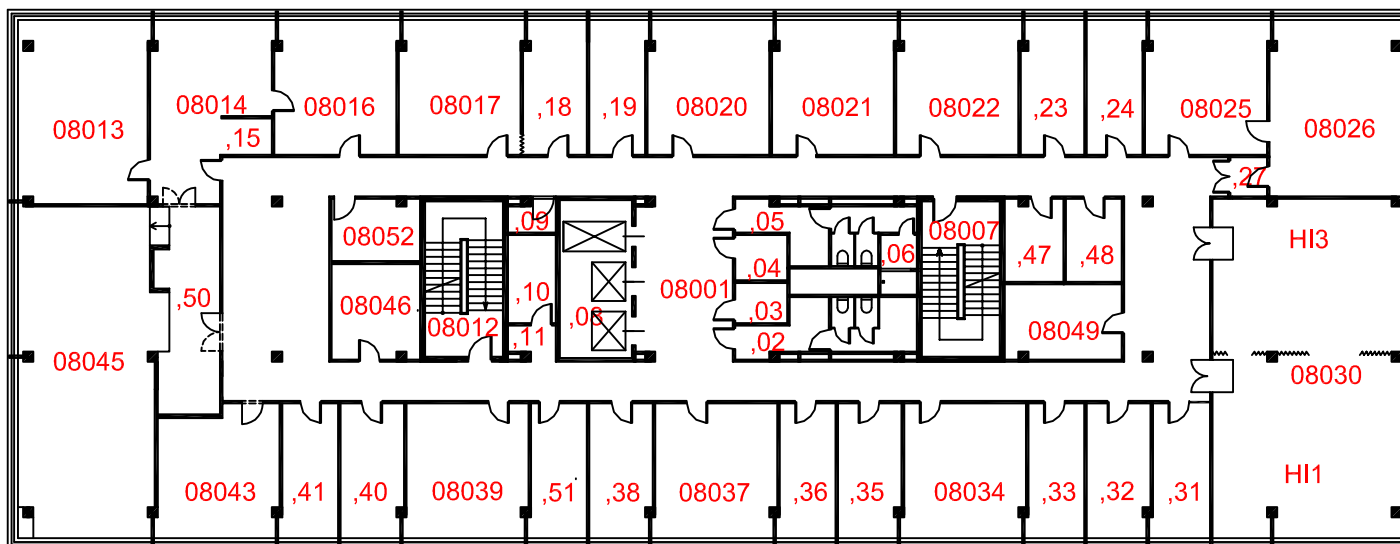

TECHNICKÁ UNIVERZITA V LIBERCI
Studentská 2, 461 17 Liberec 1

3.1.1 - budova H
8.NP