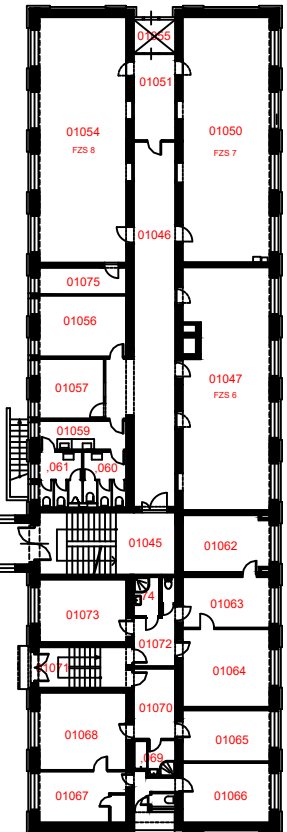

BLOK F1

BLOK F2

BLOK F3

TECHNICKÁ UNIVERZITA V LIBERCI
Studentská 2, 461 17 Liberec 1
1.1.6-budova F
1.NP