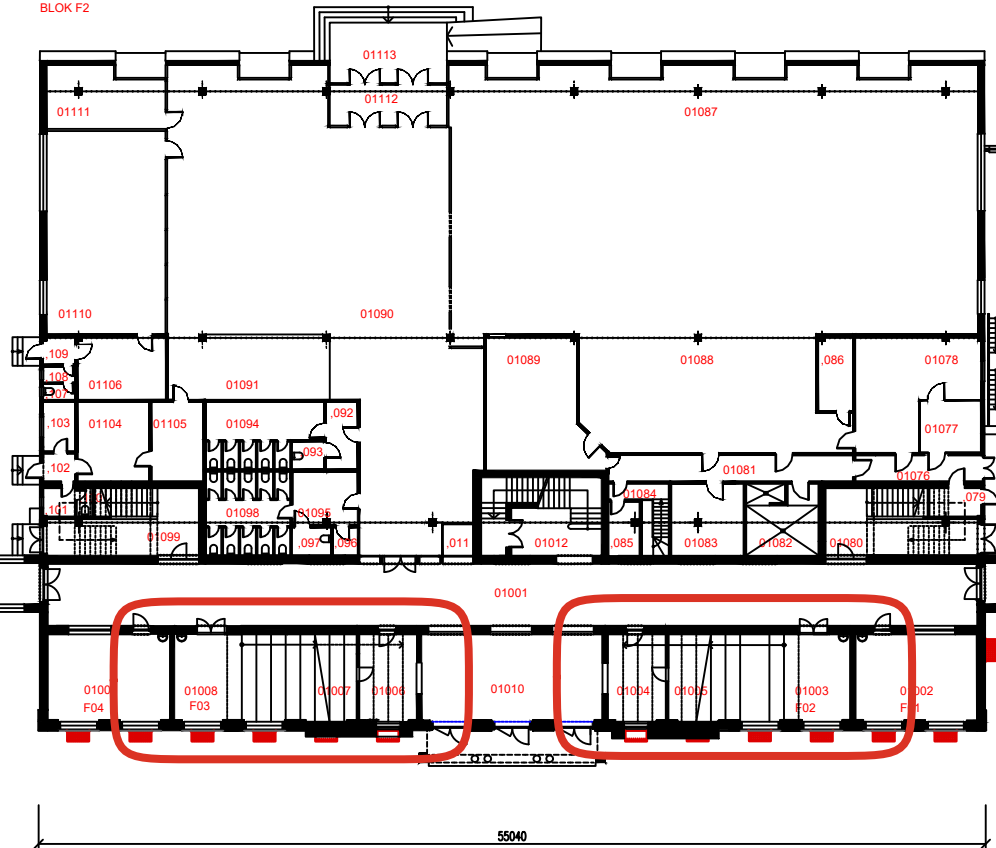

BLOK F1

BLOK F2

BLOK F3

TECHNICKÁ UNIVERZITA V LIBERCI
Studentská 2, 461 17 Liberec 1
1.1.6-budova F
1.NP