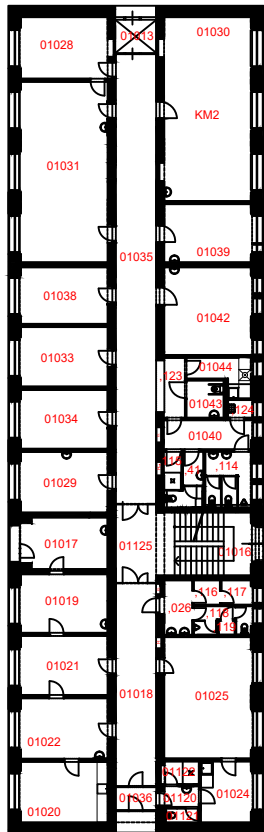

BLOK F1

BLOK F2

BLOK F3

TECHNICKÁ UNIVERZITA V LIBERCI
Studentská 2, 461 17 Liberec 1
1.1.6-budova F
1.NP