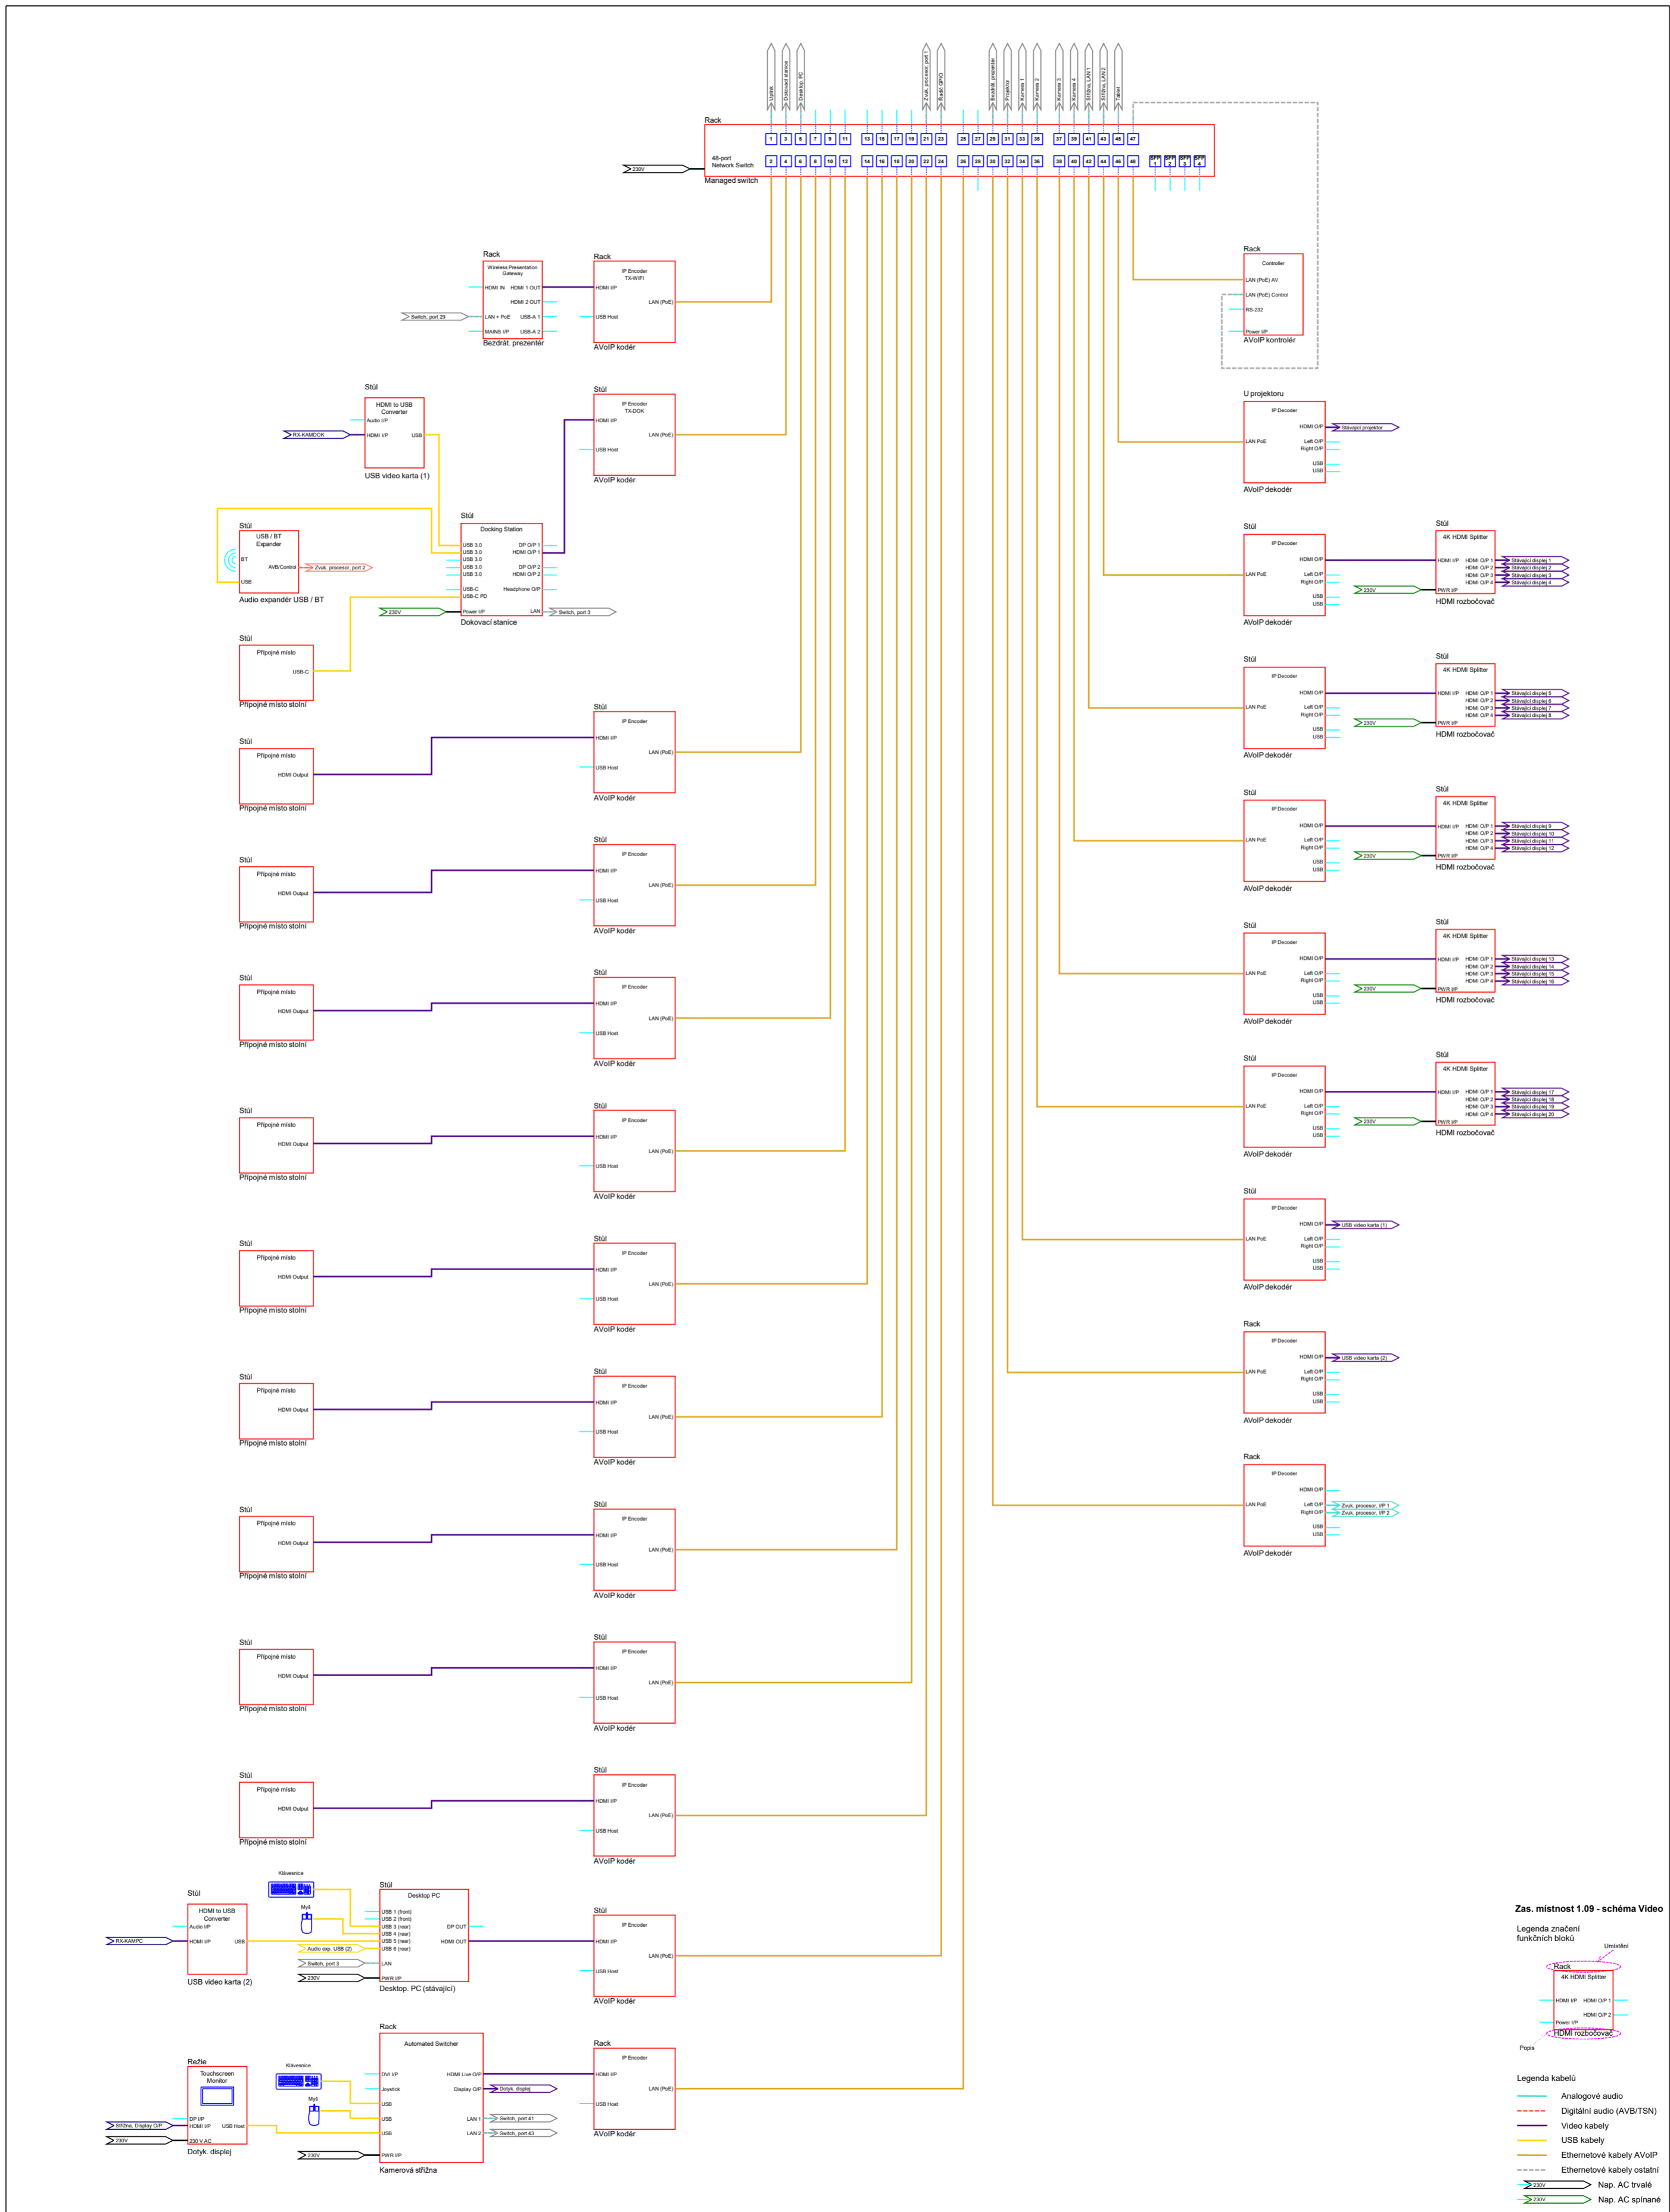

Zas. místnost 1.09 - schéma Audio

Legenda značení funkčních bloků

Legenda kabelů

- Analogové audio
- Digitální audio (AVB/TSN)
- USB kabely
- Ethernetové kabely AVoIP
- Ethernetové kabely ostatní
- 230V Nap. AC trvalé

Zas. místnost 1.09 - schéma Ovládání

- Legenda značení funkčních bloků**
- Umístění
 - Rack
 - 4K HDMI Splitter
 - HDMI I/P
 - HDMI O/P 1
 - HDMI O/P 2
 - Power I/P
 - HDMI rozbočovač
 - Popis
- Legenda kabelů**
- Ovládací kabely
 - Ethernetové kabely AVoIP
 - Ethernetové kabely ostatní
 - 230V Nap. AC trvalé