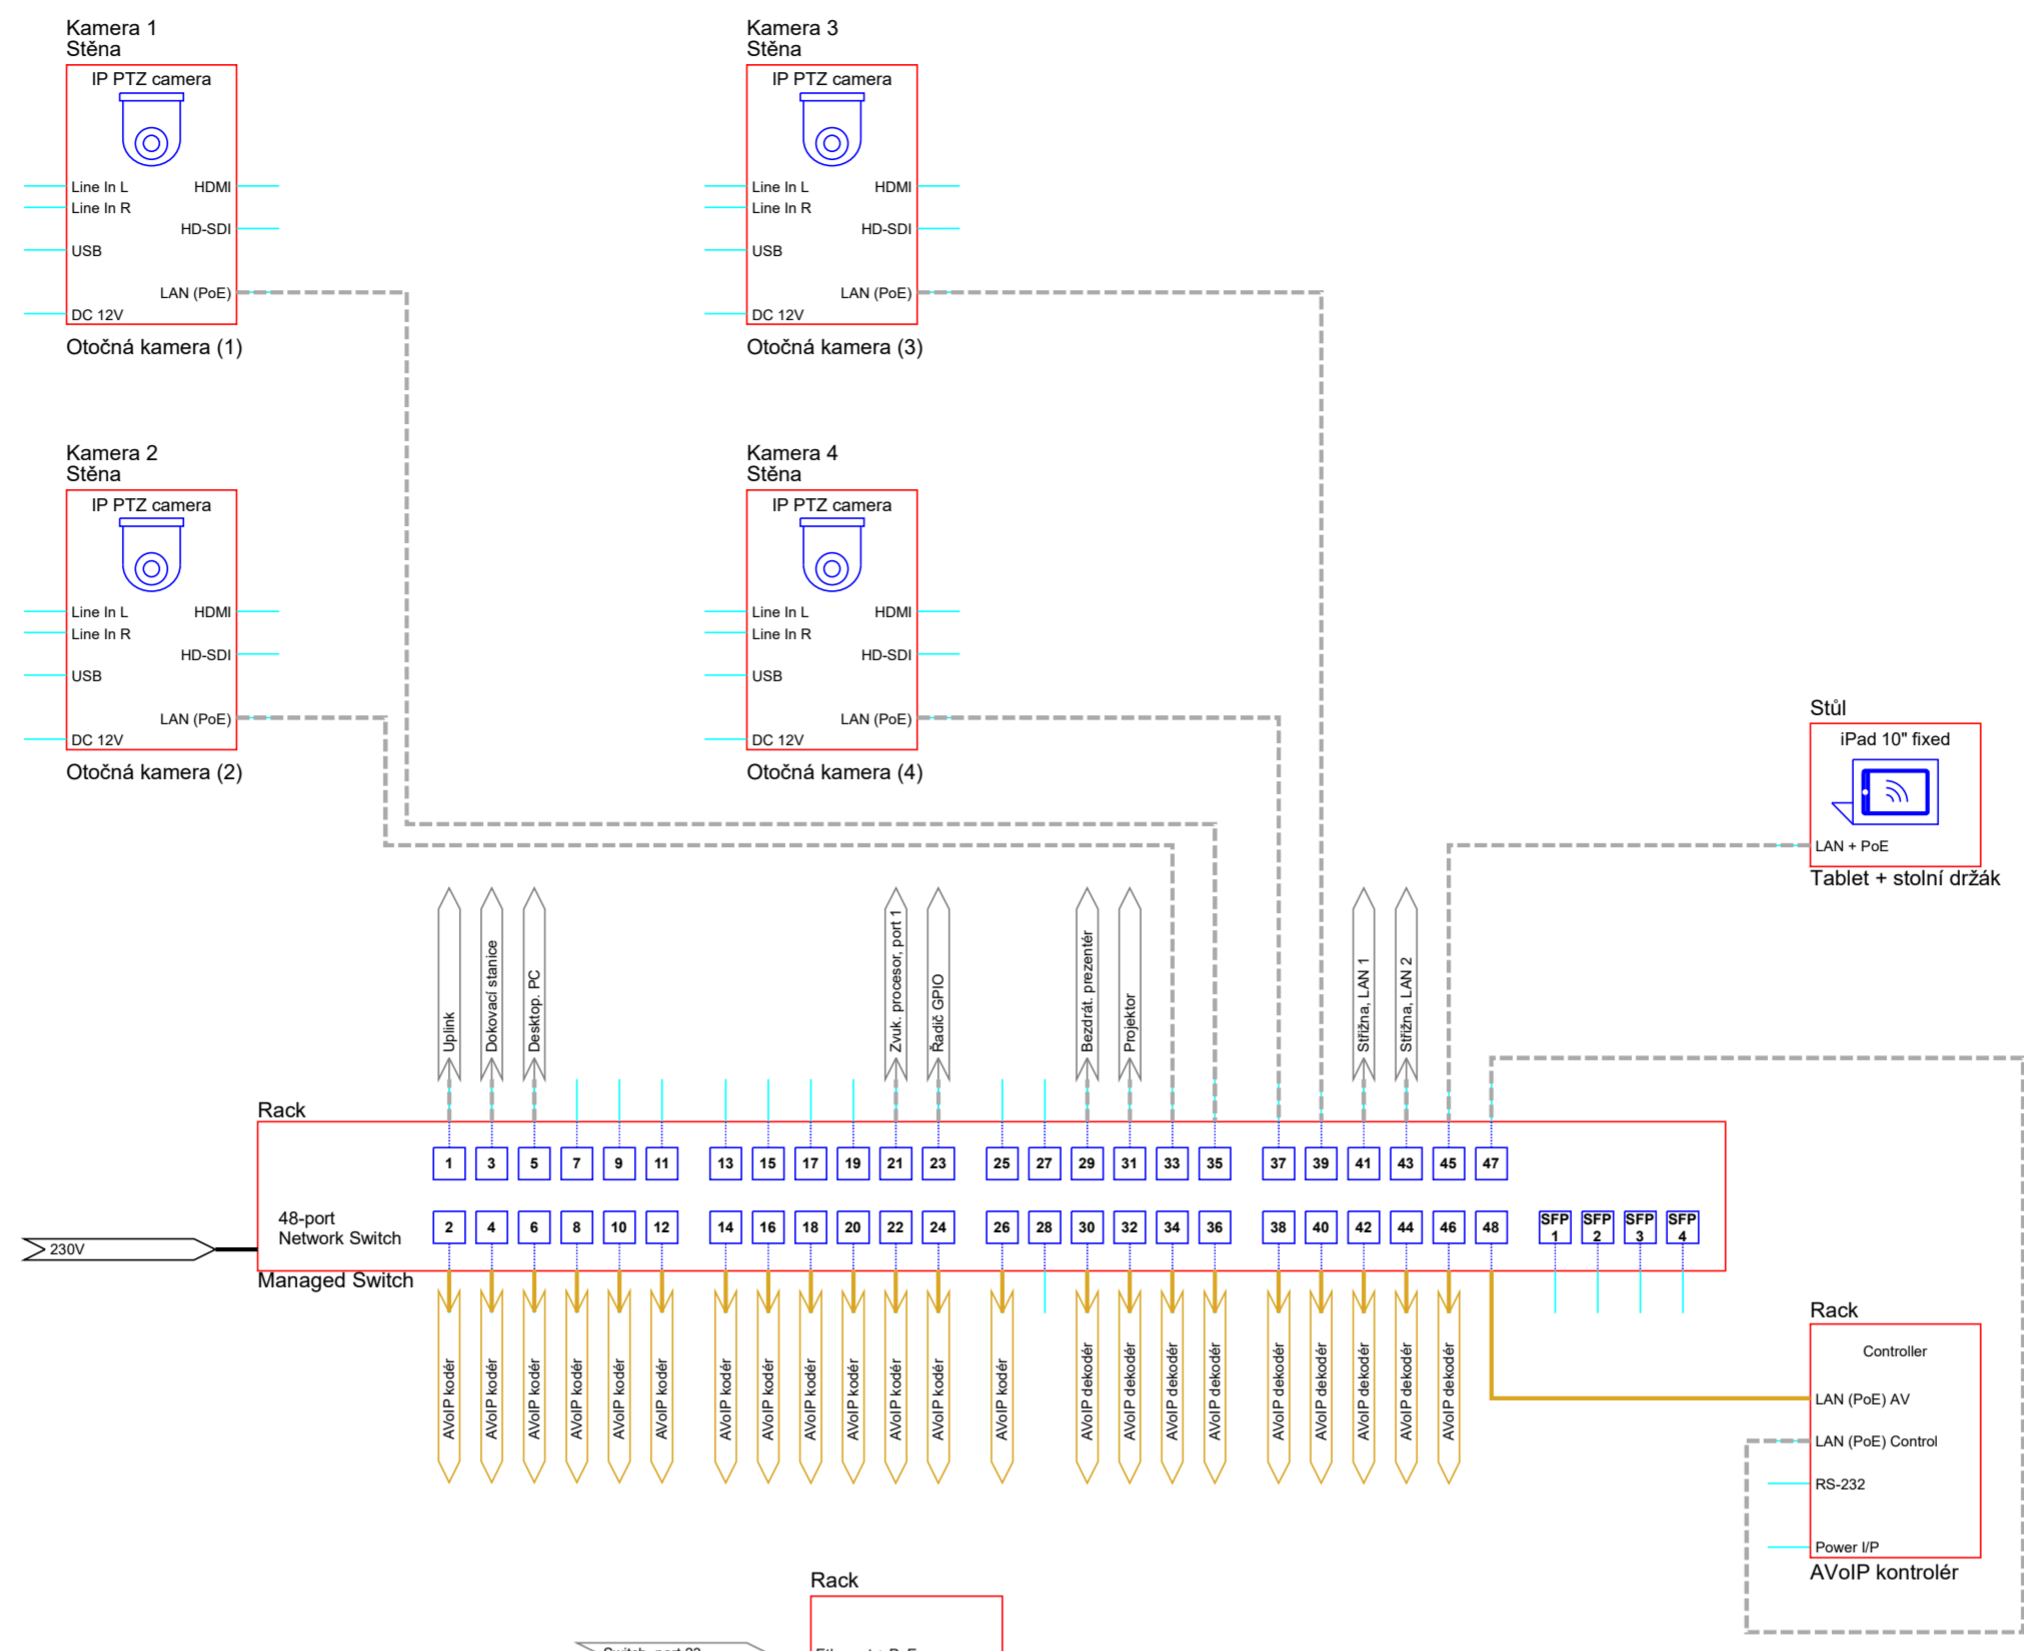

Zas. místnost 1.09 - schéma Audio

Legenda značení funkčních bloků

Legenda kabelů

- Analogové audio
- Digitální audio (AVB/TSN)
- USB kabely
- Ethernetové kabely AVoIP
- Ethernetové kabely ostatní
- 230V Nap. AC trvalé

Zas. místnost 1.09 - schéma Ovládání

- Legenda značení funkčních bloků**
- Umístění
 - Rack
 - 4K HDMI Splitter
 - HDMI I/P
 - HDMI O/P 1
 - HDMI O/P 2
 - Power I/P
 - HDMI rozbočovač
 - Popis
- Legenda kabelů**
- Ovládací kabely
 - Ethernetové kabely AVoIP
 - Ethernetové kabely ostatní
 - 230V Nap. AC trvalé