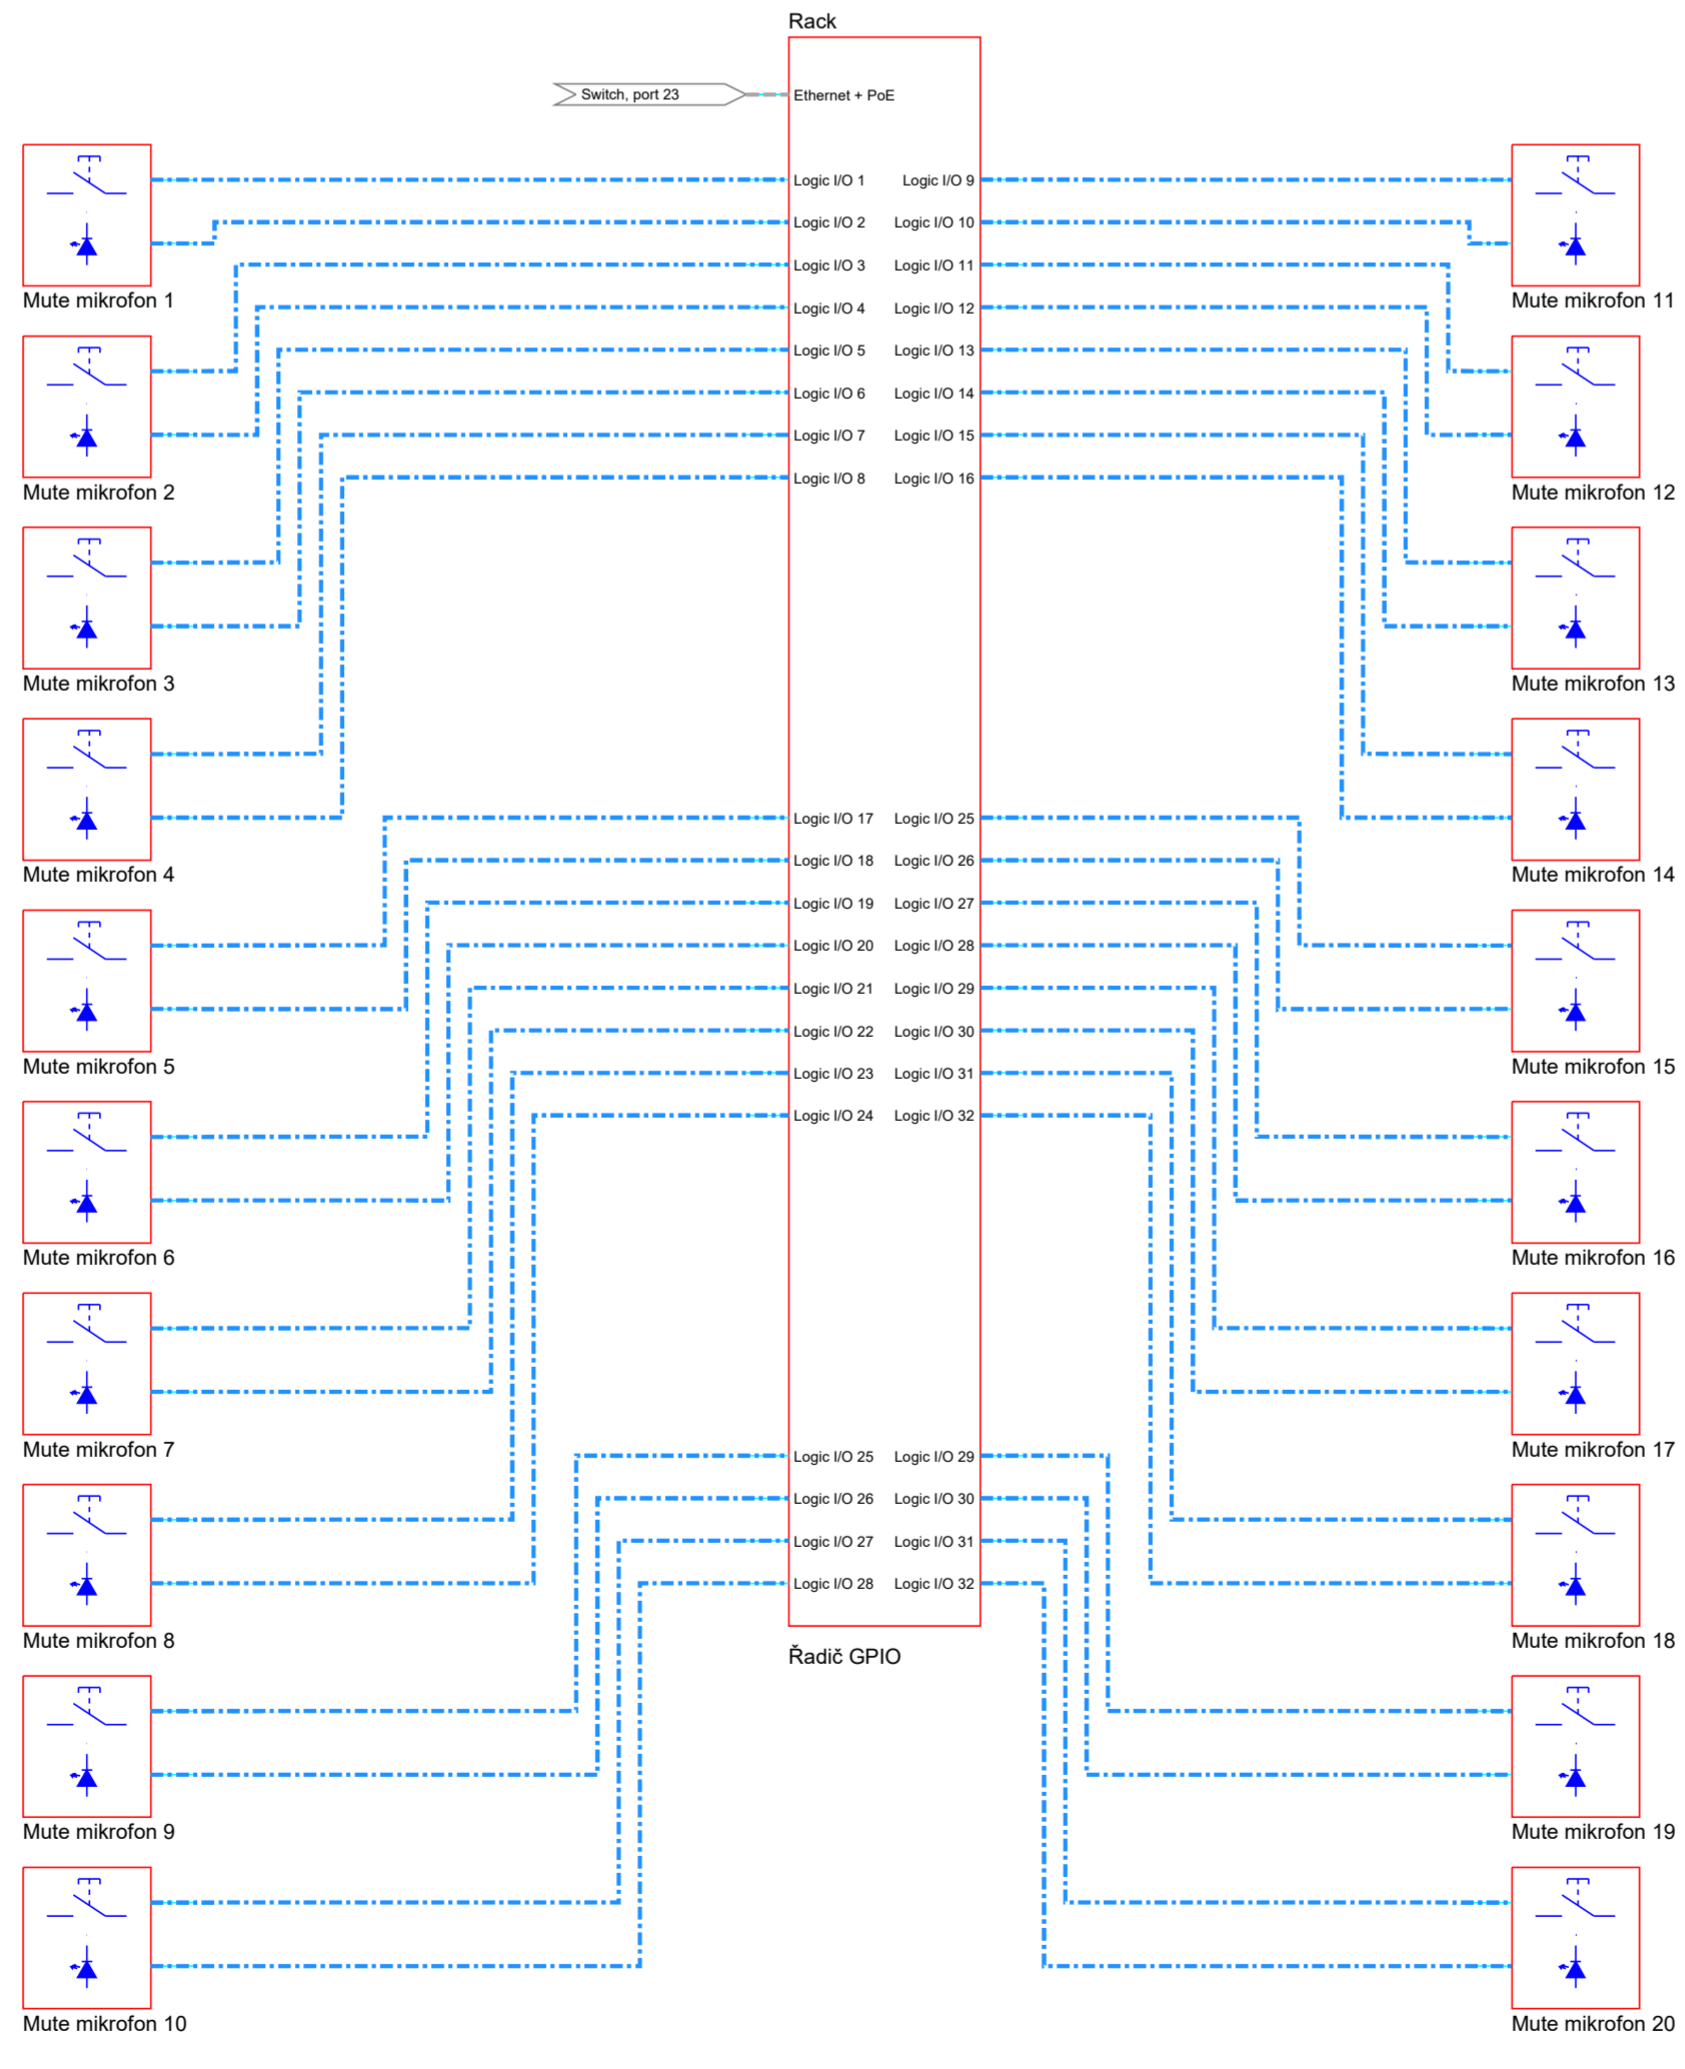

Zas. místnost 1.09 - schéma Audio

Legenda značení funkčních bloků

Legenda kabelů

- Analogové audio
- Digitální audio (AVB/TSN)
- USB kabely
- Ethernetové kabely AVoIP
- Ethernetové kabely ostatní
- 230V Nap. AC trvalé

Zas. místnost 1.09 - schéma Ovládání

- Legenda značení funkčních bloků**
- Umístění
 - Rack
 - 4K HDMI Splitter
 - HDMI I/P
 - HDMI O/P 1
 - HDMI O/P 2
 - Power I/P
 - HDMI rozbočovač
 - Popis
- Legenda kabelů**
- Ovládací kabely
 - Ethernetové kabely AVoIP
 - Ethernetové kabely ostatní
 - 230V Nap. AC trvalé