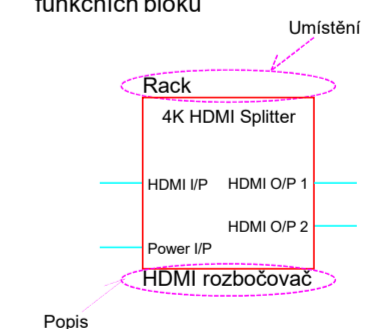

Zas. místnost 1.09 - schéma Audio

Legenda značení funkčních bloků

Legenda kabelů

- Analogové audio
- Digitální audio (AVB/TSN)
- USB kabely
- Ethernetové kabely AVoIP
- Ethernetové kabely ostatní
- 230V Nap. AC trvalé

Zas. místnost 1.09 - schéma Ovládání

- Legenda značení funkčních bloků**
- Umístění
 - Rack
 - 4K HDMI Splitter
 - HDMI I/P
 - HDMI O/P 1
 - HDMI O/P 2
 - Power I/P
 - HDMI rozbočovač
 - Popis
- Legenda kabelů**
- Ovládací kabely
 - Ethernetové kabely AVoIP
 - Ethernetové kabely ostatní
 - 230V Nap. AC trvalé