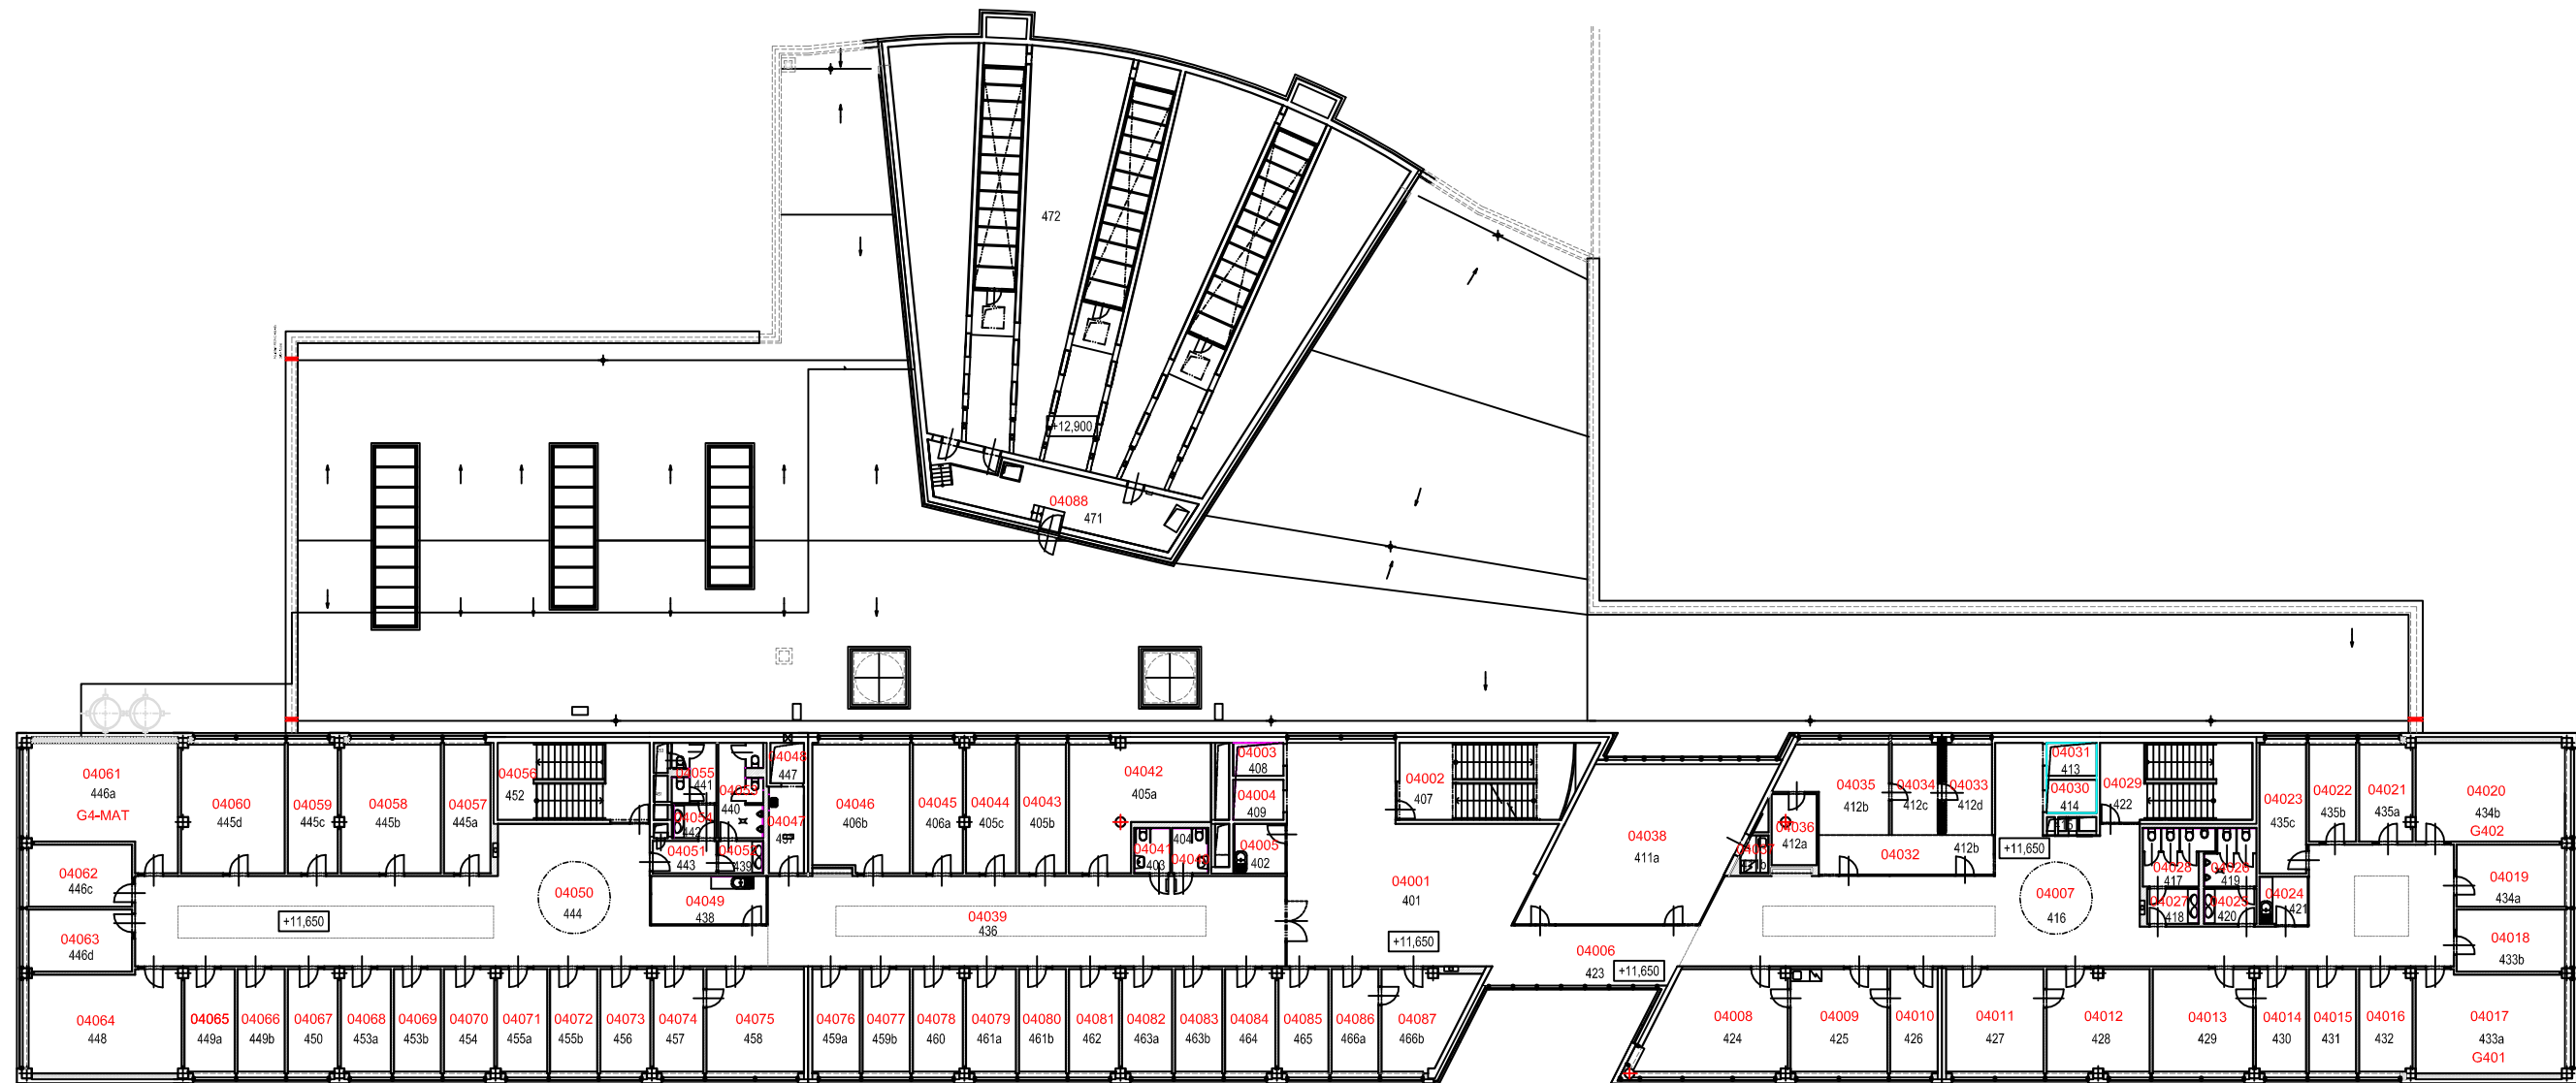

TECHNICKÁ UNIVERZITA V LIBERCI
 Studentská 2, 461 17 Liberec
 1.2.2-budova G
 1.NP

TECHNICKÁ UNIVERZITA V LIBERCI
 Studentská 2, 461 17 Liberec
 1.2.2-budova G
 1.NP

červený popis místností = čísla v pasportu

černý popis místností = čísla v projektové dokumentaci

TECHNICKÁ UNIVERZITA V LIBERCI
Studentská 2, 461 17 Liberec

1.2.2-budova G
2.NP

červený popis místností = čísla v pasportu

černý popis místností = čísla v projektové dokumentaci

TECHNICKÁ UNIVERZITA V LIBERCI

Studentská 2, 461 17 Liberec

1.2.2-budova G

4.NP

červený popis místností = čísla v pasportu

černý popis místností = čísla v projektové dokumentaci

TECHNICKÁ UNIVERZITA V LIBERCI
Studentská 2, 461 17 Liberec