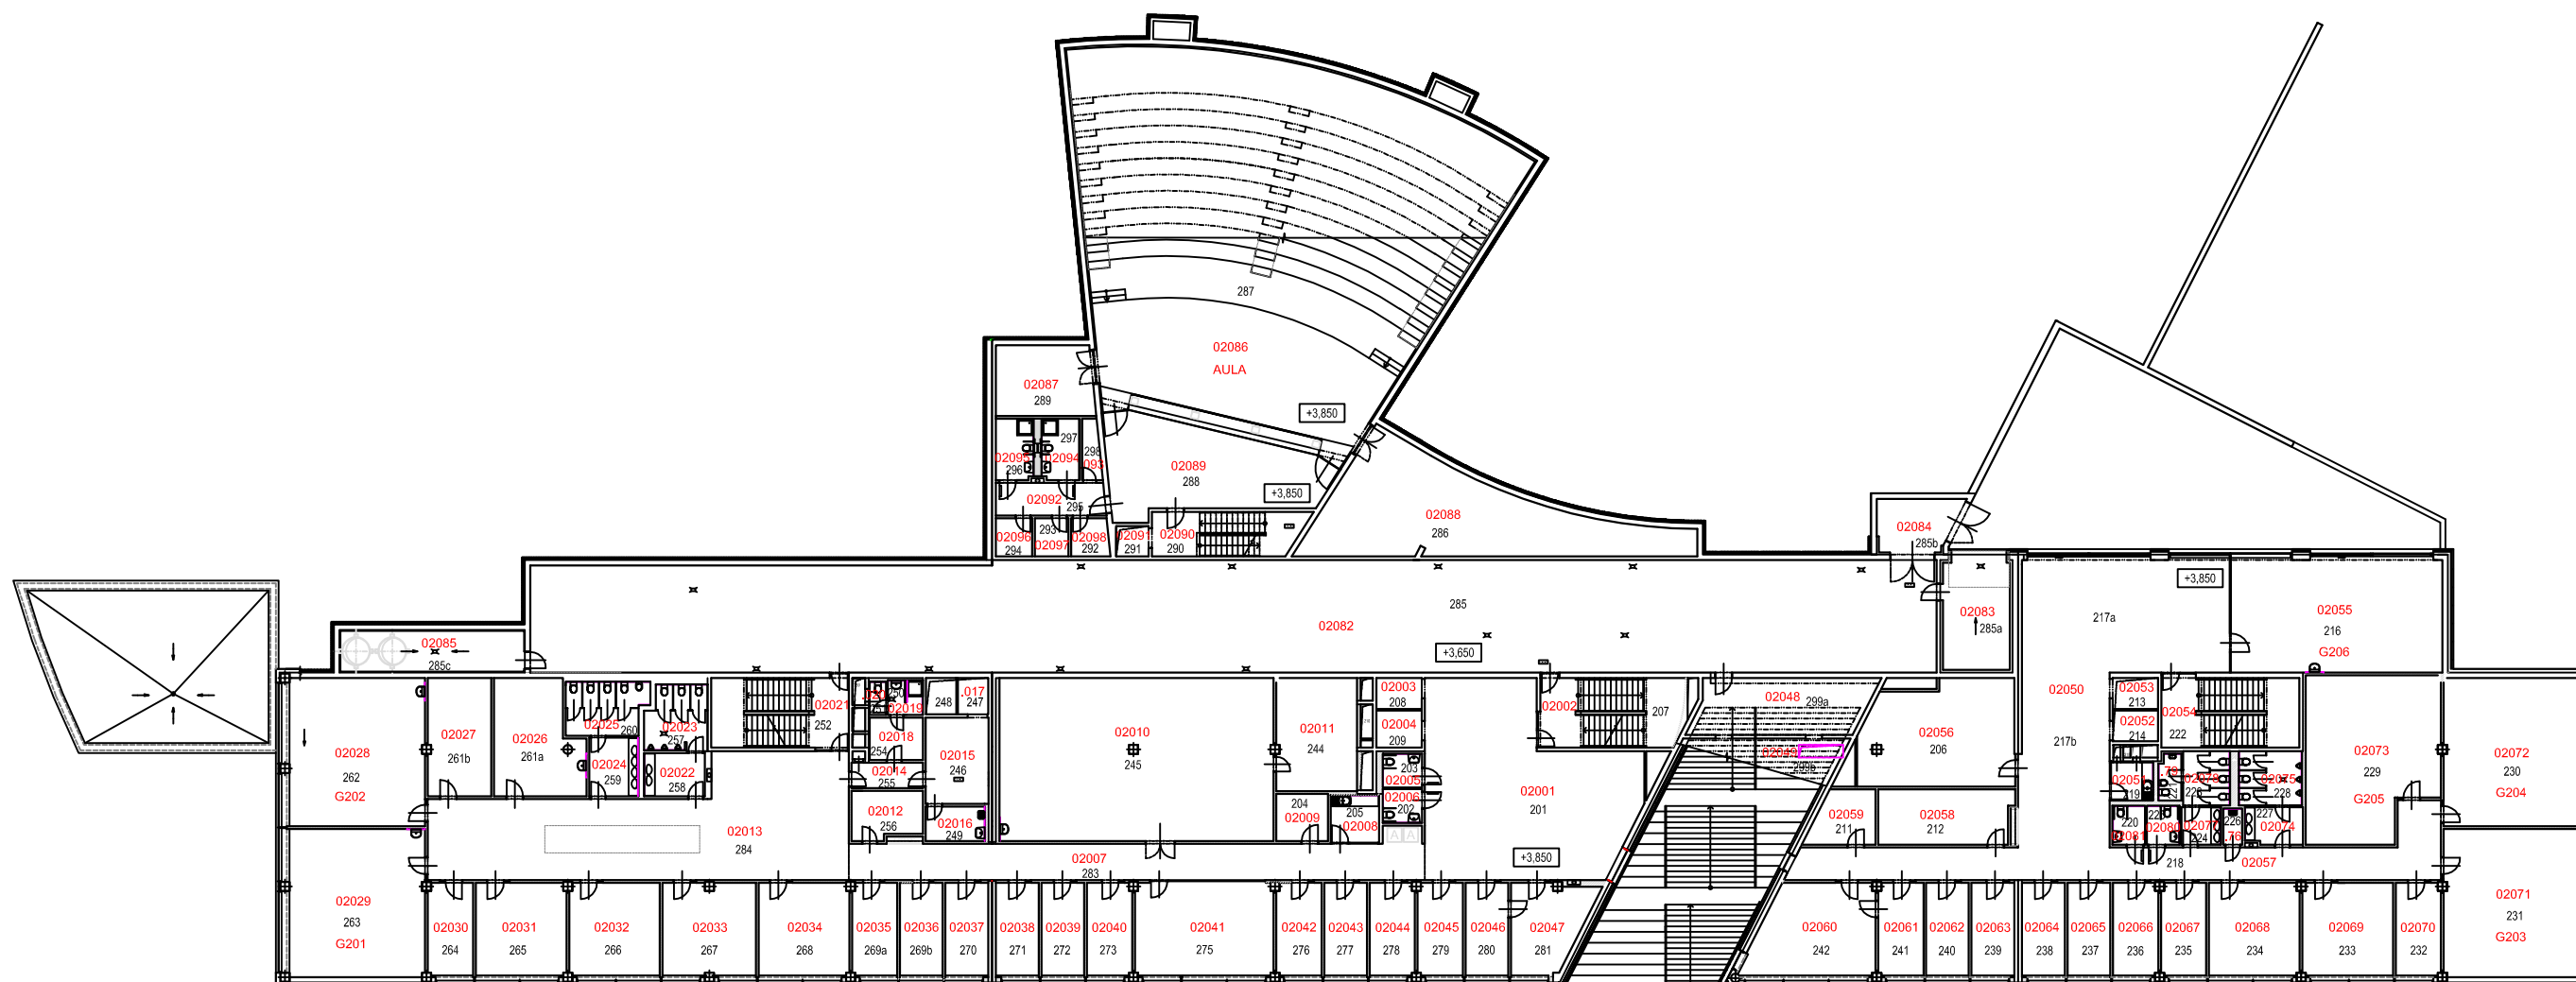

TECHNICKÁ UNIVERZITA V LIBERCI
 Studentská 2, 461 17 Liberec
 1.2.2-budova G
 1.NP

TECHNICKÁ UNIVERZITA V LIBERCI
 Studentská 2, 461 17 Liberec
 1.2.2-budova G
 1.NP

červený popis místností = čísla v pasportu

černý popis místností = čísla v projektové dokumentaci

TECHNICKÁ UNIVERZITA V LIBERCI
Studentská 2, 461 17 Liberec

1.2.2-budova G
2.NP

červený popis místností = čísla v pasportu

černý popis místností = čísla v projektové dokumentaci

TECHNICKÁ UNIVERZITA V LIBERCI

Studentská 2, 461 17 Liberec

1.2.2-budova G

4.NP

červený popis místností = čísla v pasportu

černý popis místností = čísla v projektové dokumentaci

TECHNICKÁ UNIVERZITA V LIBERCI
Studentská 2, 461 17 Liberec